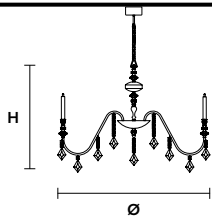

Structure en métal avec inserts en laiton moulé et cristal coloré.
Pampilles en cristal coloré.

Estructura de metal con insertos realizados en fundición de latón y cristal de color.
Piezas colgantes en cristal de color.

Standard chain for all chandeliers

CHIC 12

Chandelier CE

TECHNICAL INFORMATIONS

Ø 115 cm / 45.28"

H 82 cm / 32.28"

WW 12×G9×40 W max
(not included)

USA 12×G9×40 W max
(not included)

CHIC 8

Chandelier CE

TECHNICAL INFORMATIONS

Ø 80 cm / 31.49"

H 70 cm / 27.55"

WW 8×G9×40 W max
(not included)

USA 8×G9×40 W max
(not included)

CHIC 5