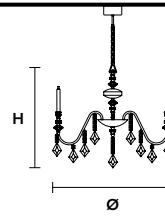

Structure en métal avec inserts en laiton moulé et cristal coloré.
Pampilles en cristal coloré.

Estructura de metal con insertos realizados en fundición de latón y cristal de color.
Piezas colgantes en cristal de color.

Standard chain for all chandeliers

CHIC 12

Chandelier CE

TECHNICAL INFORMATIONS

Ø 115 cm / 45.28"

H 82 cm / 32.28"

WW 12×G9×40 W max
(not included)

USA 12×G9×40 W max
(not included)

CHIC 8

Chandelier CE

TECHNICAL INFORMATIONS

Ø 80 cm / 31.49"

H 70 cm / 27.55"

WW 8×G9×40 W max
(not included)

USA 8×G9×40 W max
(not included)

CHIC 5

Chandelier CE

TECHNICAL INFORMATIONS

Ø 50 cm / 19.69"

H 60 cm / 23.62"

WW 5×G9×40 W max
(not included)

USA 5×G9×40 W max
(not included)

CHIC 3

Chandelier CE