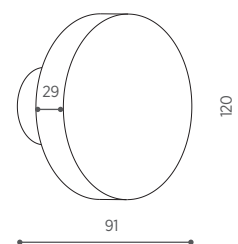

DATI TECNICI TECHNICAL DATA*

Articolo Item	Diametro (mm) Diameter (mm)	Potenza (W) Power (W)	Flusso sorgente (Lm) Source flux (Lm)	Flusso apparecchio (Lm) Fitting output (Lm)	Classe Class	Alimentazione Supply
MONT	120	10	1400	710	⊕	230 Vac (DOB)

*Valori calcolati con CCT 4000 K e ottica emis.360°
*Values from CCT 4000 K and emis.360°