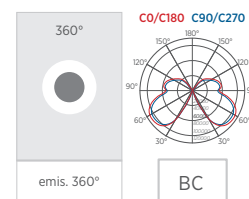

Modello Model	Temp.colore Colour temp.	Ottica Beam	Personalizzazione Customization	Colori Colours	Potenza Power
MONT Moon	30 3000 K	BC emis.360°	LI DOB 230 Vac *	A antracite anthracite	0010 10 Watt
	40 4000 K			B bianco white	
	Su richiesta On request			E corten corten	
	50 5000 K			Colori su richiesta Colours on request	
				D grigio chiaro light grey	
				C nero black	

*Valori calcolati con CCT 4000 K e ottica emis.360°
*Values from CCT 4000 K and emis.360°

OTTICHE OPTICS

COLORI COLOURS

COLORI SU RICHIESTA COLOURS ON REQUEST

ACCESSORI ACCESSORIES

connettore IP
IP connector