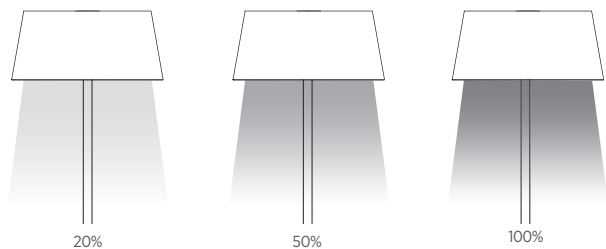

INTENSITÀ LUMINOSA . LIGHTING INTENSITY

DATI TECNICI TECHNICAL DATA*

Articolo Item	Tensione di alimentazione (Vdc) Supply voltage (Vdc)	Potenza (W) Power (W)	Flusso sorgente (Lm) Source flux (Lm)	Tempo di ricarica (h) Charging time (h)	Autonomia (h) Autonomy (h)
MI00	5	2	205	6	7 - 20

OTTICHE OPTICS

COLORI COLOURS

ACCESSORI ACCESSORIES

alimentatore USB multiplo
multiple USB power supply

LKITA00000000290

alimentatore USB singolo
single USB power supply

LKITA00000000289

PERSONALIZZAZIONE CUSTOMIZATION