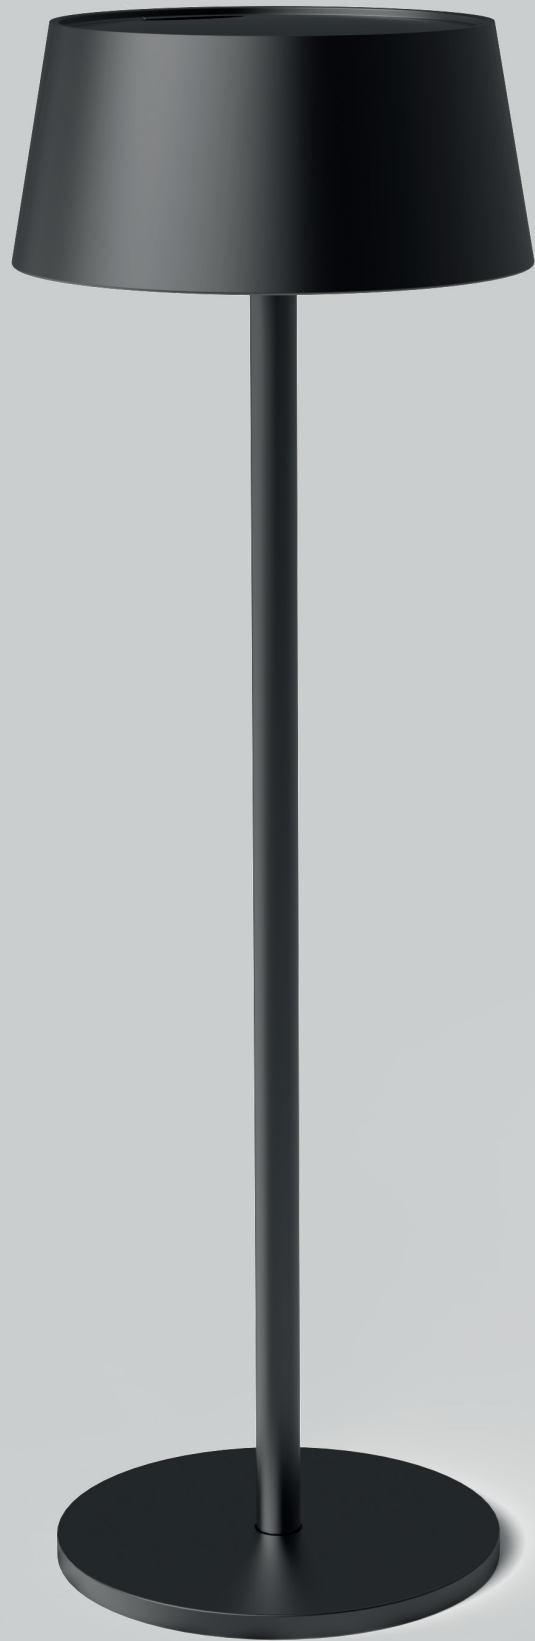

## Lampade cordless

Mimì è una lampada cordless, ricaricabile e con 3 diversi livelli di intensità luminosa, in grado di creare un'atmosfera unica. Il grado di protezione IP54, la rende adatta sia per l'uso interno che per l'uso esterno. È disponibile in colorazione bianca e nera ed alla minima intensità, garantisce l'illuminazione per circa 20 ore.

## Cordless lamps

Mimi is a cordless, rechargeable lamp with 3 different levels of lighting intensity, able to create a unique atmosphere. The IP54 degree of protection makes it suitable for both indoor and outdoor use. It is available in white and black colour and, at minimum intensity, it guarantees lighting for about 20 hours.

MIMÌ

Stelo in alluminio verniciato, viteria in acciaio inossidabile e base zavorra in metallo verniciato con appoggio antigraffio. L'esclusivo cavo di ricarica magnetico consente una facile connessione ed il comando touch per accensione, spegnimento e dimmerazione è posto sia sul lato superiore che su quello inferiore. È disponibile anche la versione Bluetooth che consente l'utilizzo della lampada anche da remoto tramite applicazione. Con l'ausilio di quest'ultima è possibile creare scenari, regole e comandare gruppi di lampade contemporaneamente.

Stem in painted aluminium, screws in stainless steel and ballast base in painted metal with anti-scratch support. The exclusive magnetic charging cable allows easy connection and the touch control for switching on, off and dimming is placed on both the upper and lower sides. The Bluetooth version is also available, which allows the use of the lamp even remotely, via application. With the help of the latter, it is possible to create scenarios, rules and control groups of lamps at the same time.