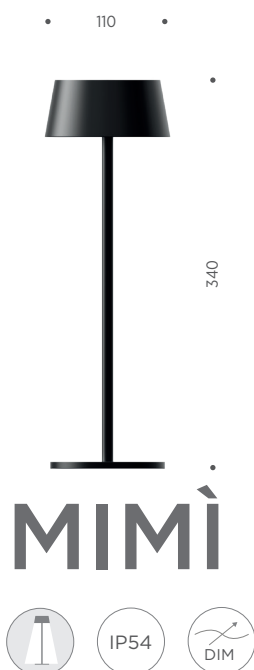

Stelo in alluminio verniciato, viteria in acciaio inossidabile e base zavorra in metallo verniciato con appoggio antigraffio. L'esclusivo cavo di ricarica magnetico consente una facile connessione ed il comando touch per accensione, spegnimento e dimmerazione è posto sia sul lato superiore che su quello inferiore. È disponibile anche la versione Bluetooth che consente l'utilizzo della lampada anche da remoto tramite applicazione. Con l'ausilio di quest'ultima è possibile creare scenari, regole e comandare gruppi di lampade contemporaneamente.

Stem in painted aluminium, screws in stainless steel and ballast base in painted metal with anti-scratch support. The exclusive magnetic charging cable allows easy connection and the touch control for switching on, off and dimming is placed on both the upper and lower sides. The Bluetooth version is also available, which allows the use of the lamp even remotely, via application. With the help of the latter, it is possible to create scenarios, rules and control groups of lamps at the same time.

COME CREARE IL CODICE HOW TO COMPOSE THE CODE

A	+	M100	+	30	+	DF	+	00	+	N	+	0002	=	AMI0030DF00N0002	
		Modello Model		Temp.colore (K) Colour temp. (K)		Ottica Beam		Personalizzazione Customization		Colori Colours		Potenza (W) Power (W)		Codice esempio Sample code	
Modello Model		+	Temp.colore Colour temp.		+	Ottica Beam	+	Personalizzazione Customization		+	Colori Colours		+	Potenza Power	
M100	Mimi		30	3000 K		DF	diffondente diffusing	00	standard		N	nero black		0002	2 Watt
								BE	bluetooth		B	bianco white