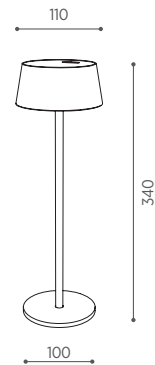

INTENSITÀ LUMINOSA . LIGHTING INTENSITY