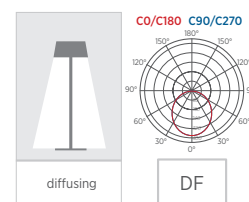

OTTICHE OPTICS