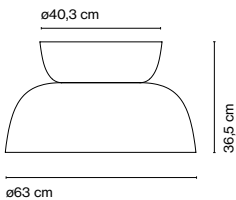

- White (RAL 1013)
- Grey (RAL 7022)
- Red (RAL 3011)
- Blue sky

**Djembé C 65.23**

**Djembé C 65.35**

**Djembé C 65.45**

[Download](#) Assembly instructions  
[Download](#) Energy label

**Djembé 2 C 65.36**