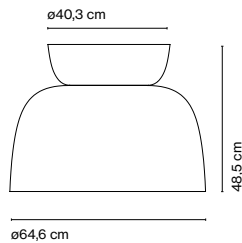

Djembé 2 C 65.48

info@marset.com