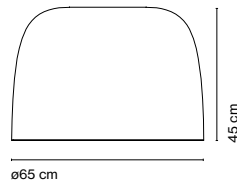

- White (RAL 1013)
- Grey (RAL 7022)
- Red (RAL 3011)
- Blue sky

**Djembé C 65.23**

**Djembé C 65.35**

**Djembé C 65.45**

[Download](#) Assembly instructions  
[Download](#) Energy label

**Djembé 2 C 65.36**