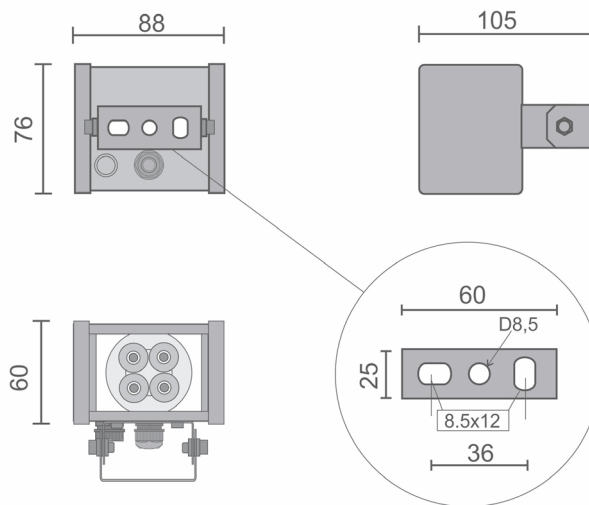

VARISPOT TURN

Напряжение питания	AC 180~260V / 47~63Hz
Потребляемая мощность и световой поток (по заказу)	3W (310lm) 6W (640lm) 12W (1120lm)
Класс защиты	IP66 УХЛ1
Температура эксплуатации	-40...+45°C
Вес нетто	0,38кг
Крепление	не юстируемое, под скрытую проводку
Светодиоды	Nichia CRI>80
Опционально:	<ul style="list-style-type: none"> • Окраска корпуса по RAL; • Юстируемый кронштейн

Конфигурация прибора

СЕРИЯ	МОЩНОСТЬ	ЦВЕТ СВЕТОДИОДОВ	ОПТИКА(FWHM)	УПРАВЛЕНИЕ	КРОНШТЕЙНЫ И ДРУГИЕ ОПЦИИ
VARISPOT	3W	2700K	8* - 8°x8°	-	+RAL - окраска корпуса по RAL
	6W	3000K	30* - 30°x30°		
	12W	4000K	90* - 90°x90° (по запросу)		
		5000K			
		G - Green			
		R - Red			
		B - Blue			
		A - Amber			

ПРИМЕР КОНФИГУРАЦИИ: VARISPOT 6W - 2700K - 8* + RAL8017