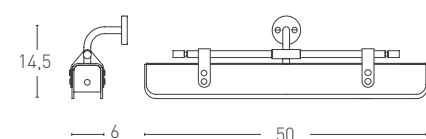

LUXOLINE A/V

Design LINE INC.

Nelle versioni applique orizzontale e verticale, LUXOLINE A/V è disponibile con le stesse finiture della versione sospensione. Le sorgenti LED con indice di resa cromatica superiore e diffusore in metacrilato rendono uniforme il flusso luminoso. L'alimentatore, alloggiato all'interno del corpo lampada, consente un facile controllo della intensità luminosa tramite il sistema di regolazione PUSH.

In the horizontal and vertical wall lamp versions, LUXOLINE A/V is available in the same finishes of the suspension. LED light sources with high color rendering index and PMMA diffuser uniform to give a clean and powerful light. The driver, embedded in the lamp body allows a simple control of the intensity thanks to dimming system PUSH.

LUXOLINE · A/Vは横向きと縦向きのウォールタイプの照明でペンダントタイプと同じ仕上げになります。演色効果の高いLED光源はメタクリレート樹脂製の拡散光板を通し均一な光を照射します。照明本体に内蔵された電源装置はPUSH制御システムを介してお好きな明るさに調光が可能です。

LUXOLINEA