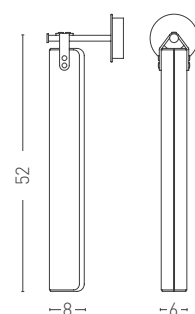

LUXOLINE A/V

Design LINE INC.

Nelle versioni applique orizzontale e verticale, LUXOLINE A/V è disponibile con le stesse finiture della versione sospensione. Le sorgenti LED con indice di resa cromatica superiore e diffusore in metacrilato rendono uniforme il flusso luminoso. L'alimentatore, alloggiato all'interno del corpo lampada, consente un facile controllo della intensità luminosa tramite il sistema di regolazione PUSH.

In the horizontal and vertical wall lamp versions, LUXOLINE A/V is available in the same finishes of the suspension. LED light sources with high color rendering index and PMMA diffuser uniform to give a clean and powerful light. The driver, embedded in the lamp body allows a simple control of the intensity thanks to dimming system PUSH.

LUXOLINE · A/Vは横向きと縦向きのウォールタイプの照明でペンダントタイプと同じ仕上げになります。演色効果の高いLED光源はメタクリレート樹脂製の拡散光板を通し均一な光を照射します。照明本体に内蔵された電源装置はPUSH制御システムを介してお好きな明るさに調光が可能です。

LUXOLINEA

Units: cm

LUXOLINEV

Finishes

- 152 Satin Brass + CN Natural Leather
- 166 Satin Nickel + CB Black Leather

Diffuser

PMMA methacrylate diffuser

Electronic driver

Dimmable included PUSH

Light source

LED

LED Total power
100/240V 9W 1170lm 3000K CRI>90

A

Certification

CE PS E F IP20 Classe I