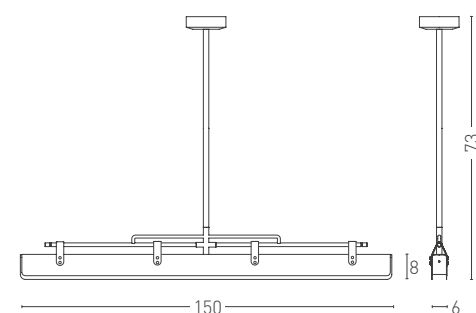

LUXOLINE

Design LINE INC.

Sospensione lineare con struttura esterna in ottone bronzato o nickel satinato e con rivestimento in cuoio naturale e in pelle nera con cuciture sui bordi.

Le sorgenti LED con indice di resa cromatica superiore e diffusore in metacrilato rendono uniforme il flusso luminoso. L'alimentatore, alloggiato all'interno del corpo lampada, consente un facile controllo della intensità luminosa tramite il sistema di regolazione PUSH. Altezza disponibile su richiesta fino a 200cm.

Linear suspension in bronzed brass or satin nickel and stitched cover in natural leather or black leather.

LED light sources with high color rendering index and PMMA diffuser uniform to give a clean and powerful light. The driver, embedded in the lamp body allows a simple control of the intensity thanks to dimming system PUSH.

Upon request 200cm height available.

細長い光源を持つペンダントランプです。色はサテンプラス+ナチュラルレザーとサテンニッケル+ブラックレザーの2種類で、皮革部分の淵にはアクセントのステッチが入ります。演色効果の高いLED光源はメタクリレート樹脂製の拡散光板を通し均一な光を照射します。照明本体に内蔵された電源装置はPUSH制御システムを介して好きな明るさに調光が可能です。