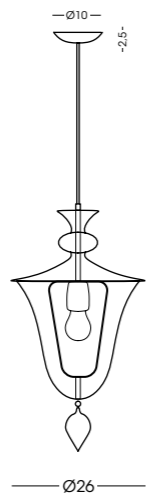

## 1216.1L

Sospensione / Hanging lamp

vetro/glass Ø21 cm - cavo/cable 150 cm

1 E27 x max 70W 220-240V

CE IP20 1m

## 1217.1L

Sospensione / Hanging lamp

vetro/glass Ø26 cm - cavo/cable 150 cm

1 E27 x max 70W 220-240V

CE IP20 1m

## AP1218.1L

Applique/Wall lamp

vetro/glass Ø21 cm - H46 cm

1 E27 x max 70W 220-240V

CE IP20 1m

## LU1219

Lampada da tavolo / Table lamp

vetro/glass Ø26 cm - H42 cm

1 E27 x max 60W 220-240V

CE IP20 1m

I cavi elettrici vengono forniti in tinta in caso di vetro con profilo bianco, nero, e rosso, mentre nelle altre colorazioni il cavo viene fornito in silicone trasparente.  
**Specificare nell'ordine in caso di preferenza diversa da quella standard.**