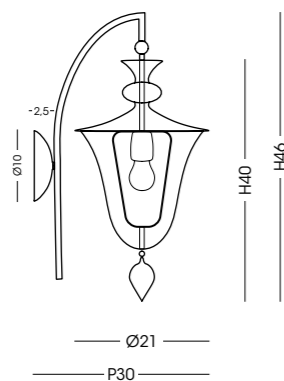

## 1217.1L

Sospensione / Hanging lamp

vetro/glass Ø26 cm - cavo/cable 150 cm

1 E27 x max 70W 220-240V

CE IP20 1m

## GIG1217.1L

Sospensione / Hanging lamp

vetro/glass Ø34 cm - cavo/cable 150 cm

1 E27 x max 70W 220-240V

CE IP20 1m

## AP1218.1L

Applique/Wall lamp

vetro/glass Ø21 cm - H46 cm

1 E27 x max 70W 220-240V

CE IP20 1m

## LU1219

Lampada da tavolo / Table lamp

vetro/glass Ø26 cm - H42 cm

1 E27 x max 60W 220-240V

CE IP20 1m

I cavi elettrici vengono forniti in tinta in caso di vetro con profilo bianco, nero, e rosso, mentre nelle altre colorazioni il cavo viene fornito in silicone trasparente.  
**Specificare nell'ordine in caso di preferenza diversa da quella standard.**