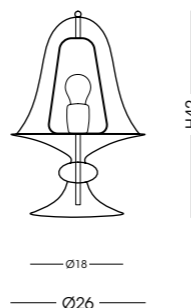

## 1217.1L

Sospensione / Hanging lamp

vetro/glass Ø26 cm - cavo/cable 150 cm

1 E27 x max 70W 220-240V

CE IP20 1m

## GIG1217.1L

Sospensione / Hanging lamp

vetro/glass Ø34 cm - cavo/cable 150 cm

1 E27 x max 70W 220-240V

CE IP20 1m

## AP1218.1L

Applique/Wall lamp

vetro/glass Ø21 cm - H46 cm

1 E27 x max 70W 220-240V

CE IP20 1m

## LU1219

Lampada da tavolo / Table lamp

vetro/glass Ø26 cm - H42 cm

1 E27 x max 60W 220-240V

CE IP20 1m

I cavi elettrici vengono forniti in tinta in caso di vetro con profilo bianco, nero, e rosso, mentre nelle altre colorazioni il cavo viene fornito in silicone trasparente.  
**Specificare nell'ordine in caso di preferenza diversa da quella standard.**