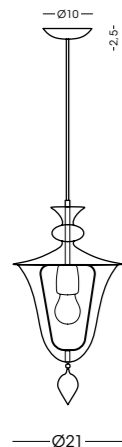

## 1216.1L

Sospensione / Hanging lamp

vetro/glass Ø21 cm - cavo/cable 150 cm

1 E27 x max 70W 220-240V

CE IP20 1m

## 1217.1L

Sospensione / Hanging lamp

vetro/glass Ø26 cm - cavo/cable 150 cm

1 E27 x max 70W 220-240V

CE IP20 1m

## AP1218.1L

Applique/Wall lamp

vetro/glass Ø21 cm - H46 cm

1 E27 x max 70W 220-240V

CE IP20 1m

## LU1219

Lampada da tavolo / Table lamp

vetro/glass Ø26 cm - H42 cm

1 E27 x max 60W 220-240V

CE IP20 1m

I cavi elettrici vengono forniti in tinta in caso di vetro con profilo bianco, nero, e rosso, mentre nelle altre colorazioni il cavo viene fornito in silicone trasparente.  
**Specificare nell'ordine in caso di preferenza diversa da quella standard.**