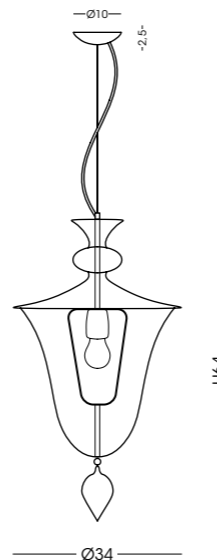

## 1216.1L

Sospensione / Hanging lamp

vetro/glass Ø21 cm - cavo/cable 150 cm

1 E27 x max 70W 220-240V

CE IP20 1m

## 1217.1L

Sospensione / Hanging lamp

vetro/glass Ø26 cm - cavo/cable 150 cm

1 E27 x max 70W 220-240V

CE IP20 1m

## AP1218.1L

Applique/Wall lamp

vetro/glass Ø21 cm - H46 cm

1 E27 x max 70W 220-240V

CE IP20 1m

## LU1219

Lampada da tavolo / Table lamp

vetro/glass Ø26 cm - H42 cm

1 E27 x max 60W 220-240V

CE IP20 1m

I cavi elettrici vengono forniti in tinta in caso di vetro con profilo bianco, nero, e rosso, mentre nelle altre colorazioni il cavo viene fornito in silicone trasparente.  
**Specificare nell'ordine in caso di preferenza diversa da quella standard.**