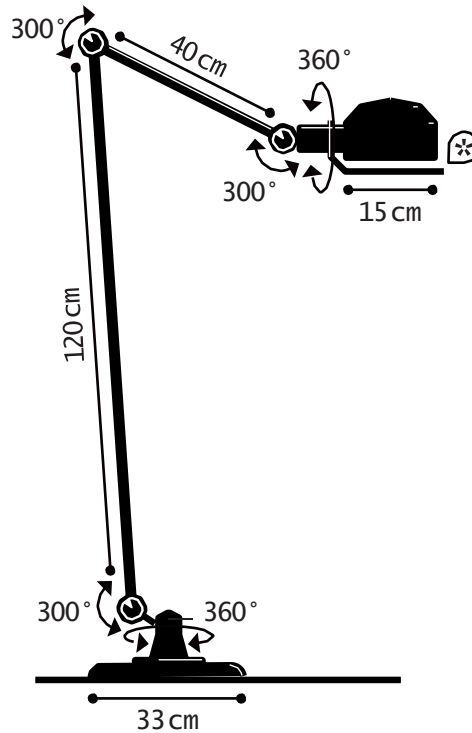

Construction entièrement métallique - Combinaison de bras articulés de différentes longueurs. Articulations réglables. Douilles E27 ou E26, ampoule 60W maxi.

Modèle: LAK  
CLASSE I-E26/E27

IP20  

Max. 60W  
110-240V -50/60 Hz

## TECHNICAL SHEET FICHE TECHNIQUE

- Cable : 2m - Plug : 2 poles + Ground  
Câble : 2m - Fiche électrique mâle 2 pôles + Terre
- Switch position : Head | Position de l'interrupteur : Réflecteur
- \* Circle handling | Cercle de manipulation

#### DIMENSIONS

Head : 15 cm  
1 arm 120cm long + 1 arm 40cm long  
Ø330mm base

#### DIMENSIONS

Réflecteur : 15 cm  
1 bras de 120cm + 1 bras de 40cm  
Base Ø330mm