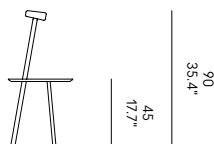

SIGN UP FOR QUICK SHIP

WOOD FINISHES

METAL COLORS

CAD MODELS

ASSEMBLY AND WARRANTY

Back Office Mercato Italia ordini@horm.it 0434 1979 102

Back Office Export Markets orders@horm.it +39 0434 1979 101

IT – Struttura in metallo verniciato. Vassoio in MDF laccato o impiallacciato. Torcia led removibile, con batteria ricaricabile, agganciata alla struttura tramite calamita.

EN – Powder-coated metal structure. Removable tray made from MDF, lacquered or walnut veneered. Removable LED flashlight with rechargeable battery, attached to the structure via a magnet.

FR – Structure métallique peinte. Plateau en MDF laqué ou plaqué noyer. Lampe de poche LED amovible avec batterie rechargeable, fixée à la structure par aimant.

DE – Lackierte Metallstruktur. Tablett aus lackiertem MDF oder Nussbaumfurnier. Abnehmbare LED-Taschenlampe mit wiederaufladbarem Akku, die mit einem Magneten an der Struktur befestigt ist.

ES – Estructura de metal barnizado. Bandeja en MDF lacada o enchapada de nogal. Linterna LED desmontable con batería recargable, fijada a la estructura mediante un imán.

43
16.9"

LED Technical characteristics

Luminaire flux: 130lm
Luminaire power: 1W
Efficacy: 130lm/W
Color temperature: 5000°K
Viewing angle: 100°
Color rendering: CRI80
Non dimmable

EUROPLUG
CEE 7/16
INPUT
100/240V

STRUTTURA STRUCTURE STRUCTURE STRUKTUR ESTRUCTURA	Bianco White Blanc Weiß Blanco RAL 9016	Nero Black Noir Schwarz Negro RAL 9011		
VASSOIO TRAY PLATEAU TABLETT BANDEJA	Laccato bianco White lacquered Laqué blanc Weiss lackiert Lacado blanco RAL 9016	Noce canaletto Walnut Noyer Nussbaum Nogal	Laccato nero Black lacquered Laqué noir Schwarz lackiert Lacado negro RAL 9011	Noce canaletto Walnut Noyer Nussbaum Nogal
ALBINO TORCIA	RT430ZB	RT430ZX	RT430BZ	RT430BX