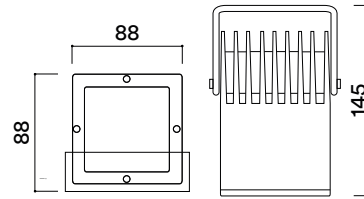

H(m)	D(cm)	Lux
1	5	28675
2	10	7169
3	16	3186

2700K 1°

cambio sin previo aviso change without notice