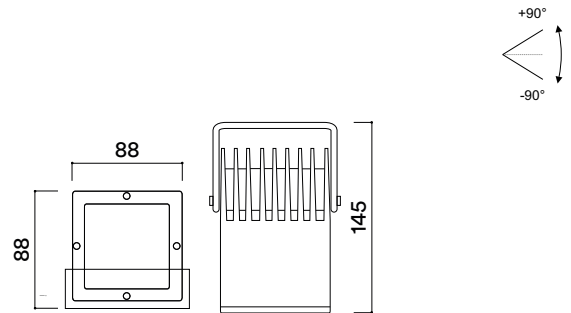

equipo integrado

integrated gear

MEDIDAS MEASURES

88mm x 88mm

altura: 145mm

height: 145mm

REGULACIÓN DIMMING

on / off

INSTALACIÓN INSTALLATION

superficie

surface

H(m)	D(cm)	Lux
1	5	28675
2	10	7169
3	16	3186

2700K 1°

cambio sin previo aviso change without notice

Degree 10W

EX039
exterior outdoor