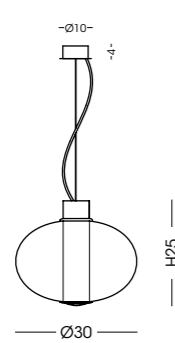

## 1323.1L

Sospensione / Hanging lamp  
vetro/glass Ø30 cm - cavo/cable 150 cm  
1 x LED 8,7W - 650 LUMEN - 3.000K - 230V  
CE IP20 (1m)

## 1313.1L

Sospensione / Hanging lamp  
vetro/glass Ø30 cm - cavo/cable 150 cm  
1 x LED 8,7W - 650 LUMEN - 3.000K - 230V  
CE IP20 (1m)

## 1312.1L

Sospensione / Hanging lamp  
vetro/glass Ø6cm - cavo/cable 150 cm  
1 x LED 8,7W - 650 LUMEN - 3.000K - 230V  
CE IP20 (1m)