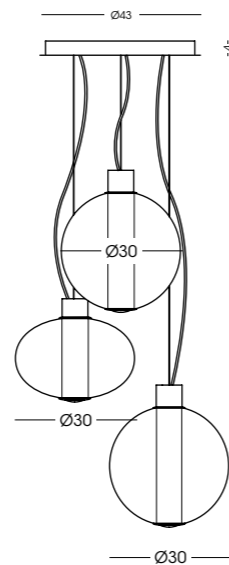

## 1323.1L

Sospensione / Hanging lamp  
vetro/glass Ø30 cm - cavo/cable 150 cm  
1 x LED 8,7W - 650 LUMEN - 3.000K - 230V  
CE IP20 (1m)

## 1313.1L

Sospensione / Hanging lamp  
vetro/glass Ø30 cm - cavo/cable 150 cm  
1 x LED 8,7W - 650 LUMEN - 3.000K - 230V  
CE IP20 (1m)

## 1312.1L

Sospensione / Hanging lamp  
vetro/glass Ø6cm - cavo/cable 150 cm  
1 x LED 8,7W - 650 LUMEN - 3.000K - 230V  
CE IP20 (1m)

## 1319MX.3L

Plafoniera / Ceiling lamp  
vetro/glass Ø30/30/30 cm - cavo/cable 150 cm  
3 x LED 8,7W - 650 LUMEN - 3.000K - 230V  
CE IP20 (1m)

Cavi in silicone disponibili / Silicone cables available

Colori metallizzati disponibili per cilindro vetro interno / Metallic colors available for internal glass cylinder