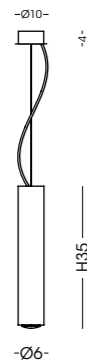

1312.1L

Sospensione / Hanging lamp
vetro/glass Ø6cm - cavo/cable 150 cm
1 x LED 8,7W - 650 LUMEN - 3.000K - 230V
CE IP20 (1m)