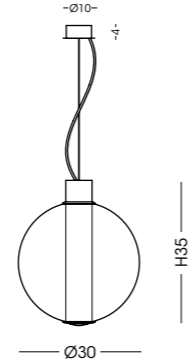

# FUZZY

STRUTTURA METALLICA DISPONIBILE / AVAILABLE METAL STRUCTURE:  
cromo chrome

\* I LUMEN INDICATI CORRISPONDONO ALL'INTENSITÀ LUMINOSA ALL'ORIGINE DELLA SCHEDA LED  
\* LUMEN INDICATED CORRESPONDS TO THE LUMINOUS INTENSITY AT THE ORIGIN OF THE LED BOARD

## 1323.1L

Sospensione / Hanging lamp  
vetro/glass Ø30 cm - cavo/cable 150 cm  
1 x LED 8,7W - 650 LUMEN - 3.000K - 230V  
CE IP20 (1m)