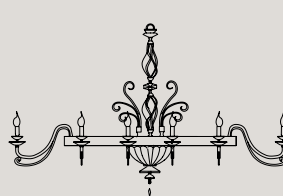

ALICANTE AXIS

Per finiture, colori e dettagli far riferimento a pag.178 collezione Alicante.
** Per qualsiasi richiesta o differente versione non esitate a contattarci.

For finishes, colours and details see the pag. 178 Alicante collection.
** Don't hesitate to contact us for any request or different version.

Alicante Axis 14
14 E14 x 40W
166x76 cm - H 84 cm

Alicante Axis 12
12 E14 x 40W
146x76 cm - H 84 cm

Alicante Axis 10
10 E14 x 40W
126x76 cm - H 84 cm

Alicante Axis 8
8 E14 x 40W
106x76 cm - H 84 cm

Alicante Axis A5
5 E14 x 40W
50x35 cm - H 66 cm