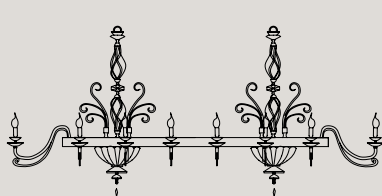

ALICANTE AXIS

Per finiture, colori e dettagli far riferimento a pag.178 collezione Alicante.
** Per qualsiasi richiesta o differente versione non esitate a contattarci.

For finishes, colours and details see the pag. 178 Alicante collection.
** Don't hesitate to contact us for any request or different version.

Alicante Axis 14
14 E14 x 40W
166x76 cm - H 84 cm

Alicante Axis 12
12 E14 x 40W
146x76 cm - H 84 cm

Alicante Axis 10
10 E14 x 40W
126x76 cm - H 84 cm

Alicante Axis 8
8 E14 x 40W
106x76 cm - H 84 cm

Alicante Axis A5
5 E14 x 40W
50x35 cm - H 66 cm