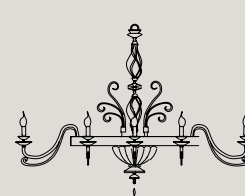

ALICANTE AXIS

Per finiture, colori e dettagli far riferimento a pag.178 collezione Alicante.
** Per qualsiasi richiesta o differente versione non esitate a contattarci.

For finishes, colours and details see the pag. 178 Alicante collection.
** Don't hesitate to contact us for any request or different version.

Alicante Axis 14
14 E14 x 40W
166x76 cm - H 84 cm

Alicante Axis 12
12 E14 x 40W
146x76 cm - H 84 cm

Alicante Axis 10
10 E14 x 40W
126x76 cm - H 84 cm

Alicante Axis 8
8 E14 x 40W
106x76 cm - H 84 cm

Alicante Axis A5
5 E14 x 40W
50x35 cm - H 66 cm