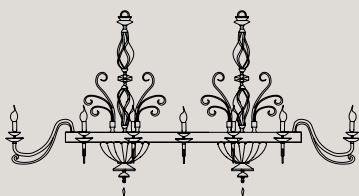

ALICANTE AXIS

Per finiture, colori e dettagli far riferimento a pag.178 collezione Alicante.
** Per qualsiasi richiesta o differente versione non esitate a contattarci.

For finishes, colours and details see the pag. 178 Alicante collection.
** Don't hesitate to contact us for any request or different version.

Alicante Axis 14
14 E14 x 40W
166x76 cm - H 84 cm

Alicante Axis 12
12 E14 x 40W
146x76 cm - H 84 cm

Alicante Axis 10
10 E14 x 40W
126x76 cm - H 84 cm

Alicante Axis 8
8 E14 x 40W
106x76 cm - H 84 cm

Alicante Axis A5
5 E14 x 40W
50x35 cm - H 66 cm

Alicante Axis A3
3 E14 x 40W
50x35 cm - H 53 cm

Alicante Axis A2
2 E14 x 40W
45x33 cm - H 53 cm

Alicante Axis A1
1 E14 x 40W
26x35 cm - H 53 cm