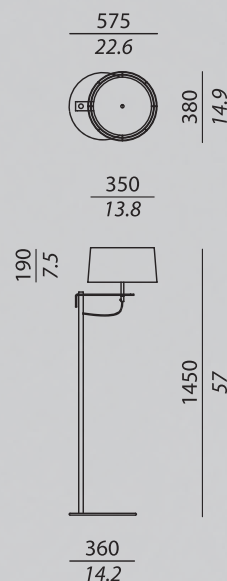

LUNGHEZZA CAVO / LENGTH OF THE CABLE :

450 + 2000 mm

LIGHT SOURCE

FONTE inclusa / SOURCE included :

2 x E27 alogena a basso consumo / Halogen energy saving

POTENZA / POWER : max 42 W

TEMPERATURA DI COLORE / COLOUR TEMPERATURE :

2900 K

CRI : 100

EMISSIONE / EMISSION : 2 x 625 Lm

ALIMENTAZIONE / TENSION : 220 V

Idoneo all'uso di lampadine LED e fluorescenti compatte /
Suitable for LED or compact fluorescent bulbs (CFL)

TECHNICAL DRAWINGS

BOX SIZES

Box 1:

WIDTH : 40 cm / 15.8 inc
DEPTH : 18 cm / 7.1 inc
HIGHT : 152 cm / 59.9 inc
WEIGHT : 6 kg

Box 2:

WIDTH : 43 cm / 17 inc
DEPTH : 43 cm / 17 inc
HIGHT : 16 cm / 6.4 inc
WEIGHT : 7,5 kg

Box 3:

WIDTH : 43 cm / 17 inc
DEPTH : 43 cm / 17 inc
HIGHT : 31 cm / 12.3 inc
WEIGHT : 2 kg

CON TARDI® DIVINA FL MEDIUM

 Questo dispositivo è compatibile con lampade di classi energetiche:

Questa lampada è venduta con una lampadina di classe energetica: 