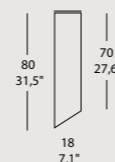

PANK PL 23

1 x MAX 23W E27 PL-EL

o/or