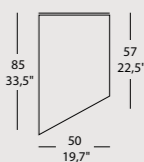

PANK PL 50

4 x MAX 42W E27 alo.

o/or

4 x MAX 20W E27 PL-EL