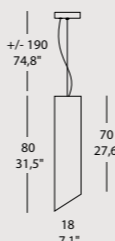

### PANK PL 23

1 x MAX 70W E27 alo.

o/or

1 x MAX 23W E27 PL-EL

### PANK PL 30

1 x MAX 105W E27 alo.

o/or

1 x MAX 23/27W E27 PL-EL

### PANK PL 50

4 x MAX 42W E27 alo.

o/or

4 x MAX 20W E27 PL-EL