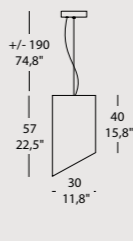

PANK SO 30

1 x MAX 105W E27 alo.

o/or

1 x MAX 23/27W E27 PL-EL