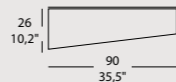

PANK PL 90 E - PL90 E DIM

4 x MAX 24W 2G11 fluo 2

PANK PL 90 E27

6 x MAX 42W E27 alo. 1

o/or

6 x MAX 23/27W E27 PL-EL

o/or

PANK PL 90 LED

41,2W 5200 Lm 3000K Cri>80 220/240V 3