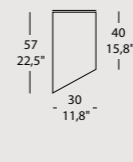

PANK PL 30

1 x MAX 105W E27 alo.

o/or

1 x MAX 23/27W E27 PL-EL