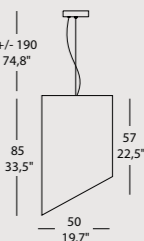

PANK SO 50

4 x MAX 42W E27 alo.

o/or

4 x MAX 20W E27 PL-EL