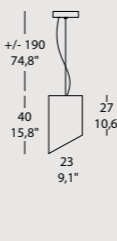

PANK SO 23

1 x MAX 70W E27 alo.

o/or

1 x MAX 23W E27 PL-EL