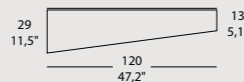

PANK PL 120 E - PL120 E DIM

4 x MAX 36W 2G11 fluo 2

PANK PL 120 E27

6 x MAX 52W E27 alo. 1

o/or

6 x MAX 27/33W E27 PL-EL

o/or

PANK PL 120 LED

61,2W 7160 Lm 3000K Cri>80 220/240V 3

DIM: Dimmerabile/Dimmable/Dimmbar Regulable/Диммирование

E: Ballast elettronico/Electronic ballast/ Elektronisches Vorschaltgerät/ Ballast électronique/Balasto electrónico/ Электронный балласт