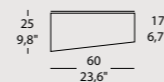

Простое наклонное сечение цилиндрической структуры. Это Pank. Эссенциальная идея, способная сконцентрировать весь творческий потенциал и возможности светового дизайна. Pank – это динамичность. Благодаря своей особой линии, форма лампы, меняющиеся в зависимости от угла зрения, придает движение всему интерьеру. Pank – это вдохновение. Многообразные размеры и сочетания цветов с контрастом между внутренней и внешней сторонами – приглашение к игре с цветом и с оформлением интерьеров. Позволяют светильникам адаптироваться к любому интерьерному стилю, от самого молодежного и современного до истинно элегантного и классического. Pank – это многогранность. Широкая гамма версий позволяет коллекции превосходно удовлетворить как требования по освещению, так и требований к пространству и интерьеру. Световой пучок может быть направлен в зависимости от потребности в свете или атмосферы. Pank – это совершенство. Выбор материалов, среди которых ткань среди которых ткань с характерным переплетением, наряду с тщательным исполнением при изготовлении, свидетельствуют о внимании к качеству и о способности к восприятию, являющиеся отличительной чертой бренда Morosini.

PANK PL 60 E - PL 60 E DIM

4 x MAX 18W 2G11 fluo 2

PANK PL 60 E27

3 x MAX 52W E27 alo. 1

o/or

3 x MAX 23/27W E27 PL-EL

o/or

PANK PL 60 LED

34,1W 3570 Lm 3000K Cri> 80 220/240V 3