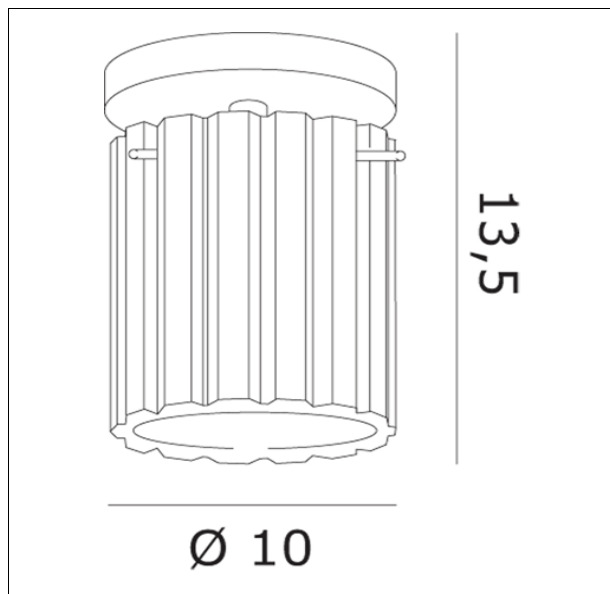

OCHAROP10
CHARLOTTE P1 plafoniera

Apparecchio – Luminaire

Codice articolo – Item Code :	OCHAROP10
Designer name :	Luca Ferretto
Tipologia di prodotto :	Plafoniera
Product typology :	Ceiling lamp
Emissione luminosa :	Diretta/Indiretta
Light emission :	Direct/Indirect

Lampadine – Bulbs

Tipo e codice ILCOS :	Alogena bi-spina HSGST/C/UB
Type :	Halogen bi-pin
Quantità – Quantity :	1
Attacco – Base :	G9
Potenza (Watt) – Power :	60
Durata lampada (hr) – Bulb life :	2000
Tensione (Volt) – Voltage :	220-250

Montatura – Frame

Finitura :	Cromo – acciaio lucido
Finishing :	Chrome – polished steel

Vetro – Glass

Colore - Colour :	Cristallo
Colore - Colour :	Clear glass

Dimensioni (cm / Kg / m³) – Dimensions

Altezza – Height :	13,5
Larghezza – Width :	
Lunghezza – Length :	
Sporgenza – Projection :	
Diametro – Diameter :	10
Peso – Weight :	2,30
Volume :	0,019