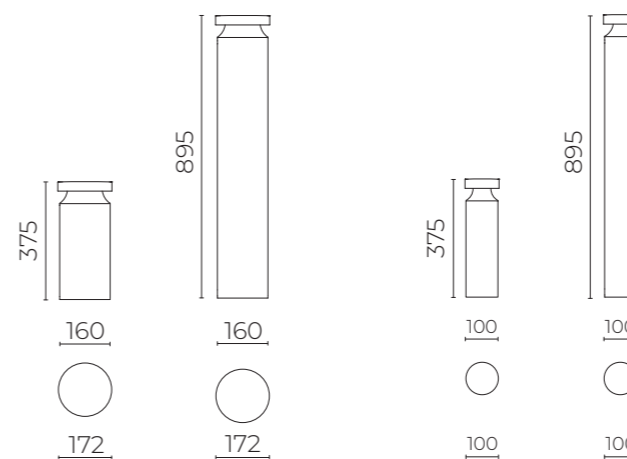

Bamboo & Bamboo mini
Bollard

ACCESSORI / ACCESSORIES

06PY999X0
Kit tirafondi
Anchoring bolts kit 30