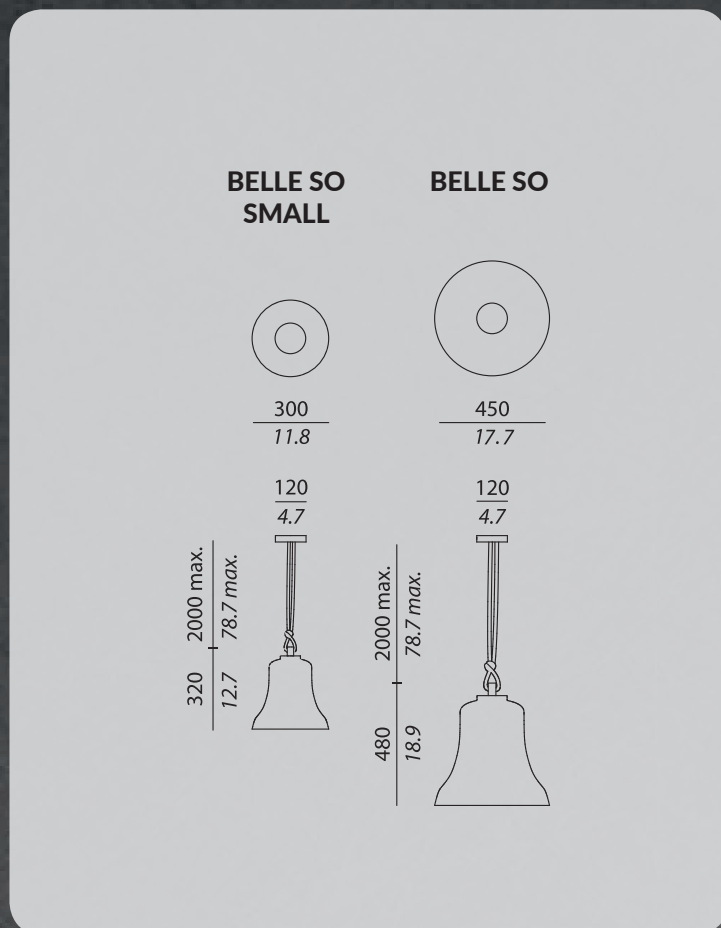

BELLE SO & SO SMALL

TECHNICAL SHEET

UBICAZIONE : interni / LOCATION : indoor

CODICE IP / IP CODE : IP20

TIPOLOGIA / TYPOLOGY :

Lampada a sospensione / Suspended lamp

FINITURE e MATERIALI / FINISHES and MATERIALS :

Ceramica / Ceramic

Bianco lucido (interno ed esterno) /
Glossy white (inside and outside)

Grigio fango lucido (esterno) - avorio lucido (interno) /
Glossy grey mud - glossy ivory lining

DELUXE:

Bronzo lucido effetto rame / Polished bronze copper effect

CABLE

MATERIALE / MATERIAL :

Cavo intrecciato in seta marrone o grigio

Braided silk cable, brown or grey

LUNGHEZZA CAVO / LENGTH OF THE CABLE :

Belle So - Belle So Small = 2000 mm

LIGHT SOURCE

BELLE SO - BELLE SO SMALL

FONTE inclusa / SOURCE included :

1 x E27 Reflector R8

alogeno a basso consumo / Halogen energy saving

POTENZA / POWER : 72 W

TEMPERATURA DI COLORE / COLOUR TEMPERATURE :

2900 K

CRI : 100

EMISSIONE / EMISSION : 1 x 900 Lm

ALIMENTAZIONE / TENSION : 220 V

Idoneo all'uso di lampadine LED e fluorescenti compatte /
Suitable for LED or compact fluorescent bulbs (CFL)

TECHNICAL DRAWINGS

CON TARDI® BELLE SO -
BELLE SO SMALL

Questo dispositivo
è compatibile con
lampade di classi
energetiche: