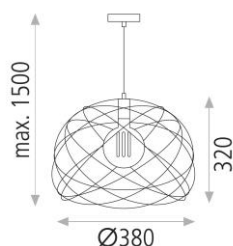

Bellona

C371151N

LED E27 1x15W

IMÁGENES / IMAGES / IMAGES

TIPO	TYPE	TYPE
Colgante	Pendant lamp	Suspension
ACABADO	FINISH	FINITION
Negro	Black	Noir
MATERIAL	MATERIAL	MATIÈRE
Hierro	Iron	Fer
DETALLES	DETAILS	DÉTAILS

MEDIDAS / MEASURES

	Length (mm)	Width (mm)	Height (mm)		Gross (Kg)	Net (Kg)
Box 1	395	395	350	Weight 1	2,00	1,52
Box 2	0	0	0	Weight 2	0,00	0,00