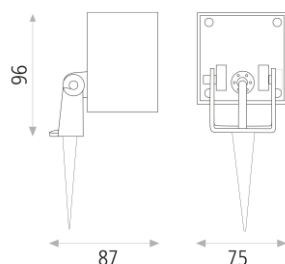

TIPO	TYPE	TYPE
Aplicue	Wall Lamp	Applique
ACABADO	FINISH	FINITION
Antracita Texturado	Textured Anthracite	Anthracite Texturé
MATERIAL	MATERIAL	MATIÈRE
Aluminio/Cristal	Aluminium/Glass	Aluminium/Verre
DETALLES	DETAILS	DÉTAILS

DETALLES / DETAILS / DÉTAILS

MEDIDAS / MEASURES

	Length (mm)	Width (mm)	Height (mm)		Gross (Kg)	Net (Kg)
Box 1	155	95	180	Weight 1	0,95	0,88
Box 2	0	0	0	Weight 2	0,00	0,00