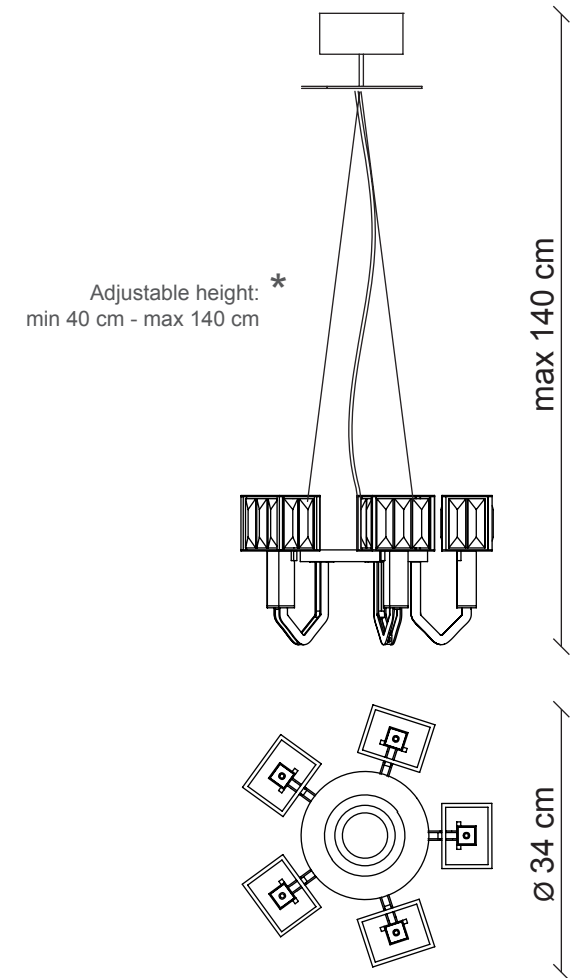

Lampshade versions

clear crystals

white crystals

gold plated

A07G1 A07G2

black rhenium
colour plated

A07K1 A07K2

chrome

A07C1 A07C2

L. 8,5x6 cm
H. 7 cm

5x
40W E14
not supplied

Kg 3,3
m³ 0,17