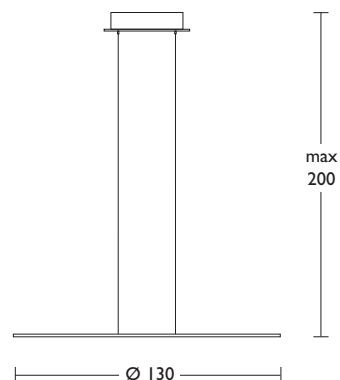

*Chrome-plated metal structure, rings with adjustable opening.
Supporting cables can be adjusted to desired length.
Built-in transformer.
Bulbs included.*

DATI TECNICI

IP20 CE

Attacco/ <i>bulb attack</i>	G24
Sorgente luminosa <i>Light source</i>	alogeno <i>halogen</i>
Potenza/ <i>Power</i>	48x10W
Alimentazione/ <i>Power supply</i>	230V
CCT/ <i>CCT</i>	-
Lifetime/ <i>Lifetime</i>	-
Lumen output/ <i>Lumen output</i>	6240
Decadimento del flusso <i>Luminous flux decay</i>	-

Dimensioni cm./*Size cm.*AREALITE
METALSPOT

via merendi, 47
20010 cornaredo (mi)
tel. 0039 / 029361291
fax 0039 / 029363035

e-mail: info@arealite.it
www.arealite.com