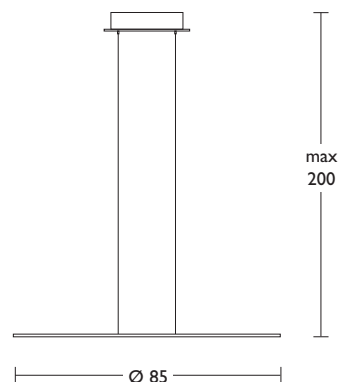

mod. MUSE

Codice/Code	Finitura/Finishing
62020	alluminio anodizzato - anodized aluminium

Struttura in metallo cromato con inclinazione dei cerchi graduabile.
Cavi di sostegno a lunghezza regolabile.
Trasformatore integrato.
Lampadine incluse.

*Chrome-plated metal structure, rings with adjustable opening.
Supporting cables can be adjusted to desired length.
Built-in transformer.
Bulbs included.*

DATI TECNICI

□ ▽ IP20 CE

Attacco/bulb attack	G24
Sorgente luminosa Light source	alogeno halogen
Potenza/Power	30x10W
Alimentazione/Power supply	230V
CCT/CCT	-
Lifetime/Lifetime	-
Lumen output/Lumen output	3900
Decadimento del flusso Luminous flux decay	-

Dimensioni cm./Size cm.

AREALITE
METALSPOT

via merendi, 47
20010 cornaredo (mi)
tel. 0039 / 029361291
fax 0039 / 029363035

e-mail: info@arealite.it
www.arealite.com