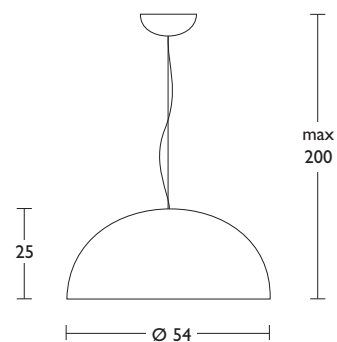

mod. BALUN

Codice/Code	Finitura/Finishing
51000	rosso - red
51001	arancio - orange
51002	azzurro - blue
51003	grigio - grey
51004	bianco - white
51008	nero - black
51009	fucsia - fucsia

Corpo in metacrilato colorato, diffusore sferico opalino.
Alimentazione diretta 230V. Lunghezza dei cavi regolabile.

*Coloured methacrylate body, spherical opal diffuser. 230V
direct power supply. Adjustable cable length.*

DATI TECNICI

□ ▽ IP20 CE

Attacco/bulb attack	E27 FBT
Sorgente luminosa/Light source	Fluor./Fluor.
Potenza/Power	24W max
Alimentazione/Power supply	230V
CCT/CCT	-
Lifetime/Lifetime	-
Lumen output/Lumen output	-
Decadimento del flusso Luminous flux decay	-

Dimensioni cm./Size cm.

AREALITE
METALSPOT

via merendi, 47
20010 cornaredo (mi)
tel. 0039 / 029361291
fax 0039 / 029363035

e-mail: info@arealite.it
www.arealite.com