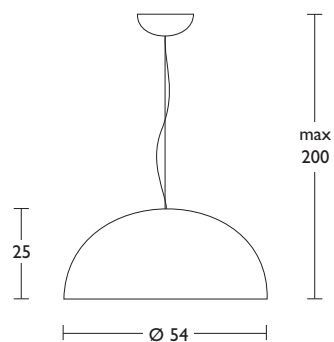

mod. BALUN

Codice/Code	Finitura/Finishing
51000	rosso - red
51001	arancio - orange
51002	azzurro - blue
51003	grigio - grey
51004	bianco - white
51008	nero - black
51009	fucsia - fucsia

Corpo in metacrilato colorato, diffusore sferico opalino.
Alimentazione diretta 230V. Lunghezza dei cavi regolabile.

*Coloured methacrylate body, spherical opal diffuser. 230V
direct power supply. Adjustable cable length.*

DATI TECNICI

□ ▽ IP20 CE

Attacco/bulb attack	E27 FBT
Sorgente luminosa/Light source	Fluor./Fluor.
Potenza/Power	24W max
Alimentazione/Power supply	230V
CCT/CCT	-
Lifetime/Lifetime	-
Lumen output/Lumen output	-
Decadimento del flusso Luminous flux decay	-

Dimensioni cm./Size cm.

AREALITE
METALSPOT

via merendi, 47
20010 cornaredo (mi)
tel. 0039 / 029361291
fax 0039 / 029363035

e-mail: info@arealite.it
www.arealite.com