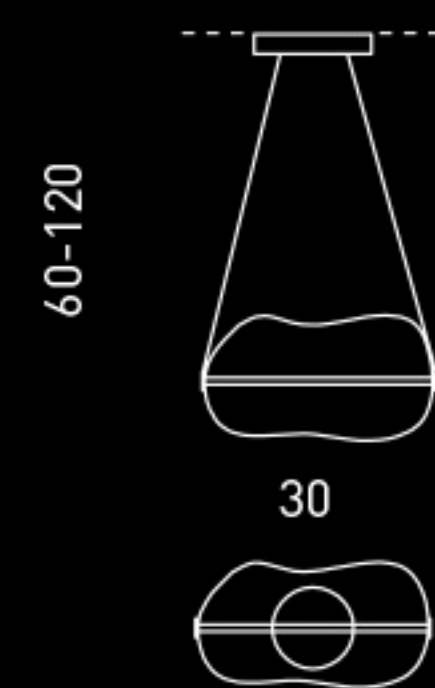

SP 8/324
2 x 14W LED 4000 lumen 3000K
CE IP20

SP 7/324
1 x 14W LED 2000 lumen 3000K
CE IP20

LP 6/324
1 x 8W LED 600 lumen 3000K
CE IP20

DIFFUSORE - LAMPSHADE

10
cristallo trasparente iridescente
iridescent clear glass

MONTATURA - FRAME

31
cromo
chrome