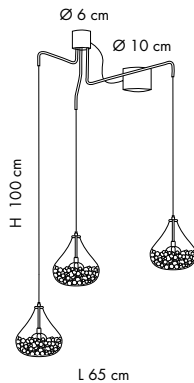

Graal. 276

DESIGN.
TEAM
DESIGN

SP 7/276 A-20
1 x max 25W **ECO**
GY 6,35
CE

SP 7/276 B-30
1 x max 25W **ECO**
GY 6,35
CE

SP 7/276 C-40
1 x max 25W **ECO**
GY 6,35
CE

SP 7/276 D-50
1 x max 25W **ECO**
GY 6,35
CE

SP 8/276 A
3 x max 25W **ECO**
GY 6,35
CE

SP 8/276 B
3 x max 25W **ECO**
GY 6,35
CE

LP 6/276
1 x max 25W **ECO**
GY 6,35
CE

LT 1/276
1 x max 25W **ECO**
GY 6,35
CE

DIFFUSORE - LAMPSHADE - DIFFUSEUR LAMPENSCHIRM - DIFUSOR