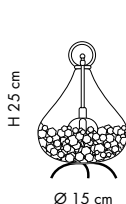

Graal. 276

DESIGN.
TEAM
DESIGN

SP 7/276 A-20
1 x max 25W **ECO**
GY 6,35
CE

SP 7/276 B-30
1 x max 25W **ECO**
GY 6,35
CE

SP 7/276 C-40
1 x max 25W **ECO**
GY 6,35
CE

SP 7/276 D-50
1 x max 25W **ECO**
GY 6,35
CE

SP 8/276 A
3 x max 25W **ECO**
GY 6,35
CE

SP 8/276 B
3 x max 25W **ECO**
GY 6,35
CE

LP 6/276
1 x max 25W **ECO**
GY 6,35
CE

LT 1/276
1 x max 25W **ECO**
GY 6,35
CE

DIFFUSORE - LAMPSHADE - DIFFUSEUR LAMPENSCHIRM - DIFUSOR