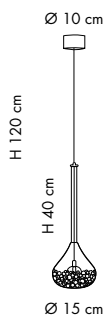

Graal. 276

DESIGN.
TEAM
DESIGN

SP 7/276 A-20
1 x max 25W **ECO**
GY 6,35
CE

SP 7/276 B-30
1 x max 25W **ECO**
GY 6,35
CE

SP 7/276 C-40
1 x max 25W **ECO**
GY 6,35
CE

SP 7/276 D-50
1 x max 25W **ECO**
GY 6,35
CE

SP 8/276 A
3 x max 25W **ECO**
GY 6,35
CE

SP 8/276 B
3 x max 25W **ECO**
GY 6,35
CE

LP 6/276
1 x max 25W **ECO**
GY 6,35
CE

LT 1/276
1 x max 25W **ECO**
GY 6,35
CE

DIFFUSORE - LAMPSHADE - DIFFUSEUR LAMPENSCHIRM - DIFUSOR