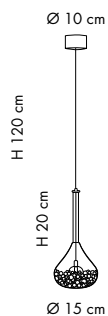

Graal. 276

DESIGN.
TEAM
DESIGN

SP 7/276 A-20
1 x max 25W **ECO**
GY 6,35
CE

SP 7/276 B-30
1 x max 25W **ECO**
GY 6,35
CE

SP 7/276 C-40
1 x max 25W **ECO**
GY 6,35
CE

SP 7/276 D-50
1 x max 25W **ECO**
GY 6,35
CE

SP 8/276 A
3 x max 25W **ECO**
GY 6,35
CE

SP 8/276 B
3 x max 25W **ECO**
GY 6,35
CE

LP 6/276
1 x max 25W **ECO**
GY 6,35
CE

LT 1/276
1 x max 25W **ECO**
GY 6,35
CE

DIFFUSORE - LAMPSHADE - DIFFUSEUR LAMPENSCHIRM - DIFUSOR