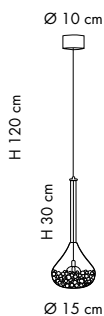

Graal. 276

DESIGN.
TEAM
DESIGN

SP 7/276 A-20
1 x max 25W **ECO**
GY 6,35
CE

SP 7/276 B-30
1 x max 25W **ECO**
GY 6,35
CE

SP 7/276 C-40
1 x max 25W **ECO**
GY 6,35
CE

SP 7/276 D-50
1 x max 25W **ECO**
GY 6,35
CE

SP 8/276 A
3 x max 25W **ECO**
GY 6,35
CE

SP 8/276 B
3 x max 25W **ECO**
GY 6,35
CE

LP 6/276
1 x max 25W **ECO**
GY 6,35
CE

LT 1/276
1 x max 25W **ECO**
GY 6,35
CE

DIFFUSORE - LAMPSHADE - DIFFUSEUR LAMPENSCHIRM - DIFUSOR