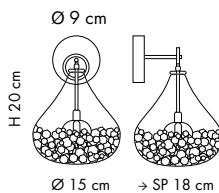

Graal. 276

DESIGN.
TEAM
DESIGN

SP 7/276 A-20
1 x max 25W **ECO**
GY 6,35
CE

SP 7/276 B-30
1 x max 25W **ECO**
GY 6,35
CE

SP 7/276 C-40
1 x max 25W **ECO**
GY 6,35
CE

SP 7/276 D-50
1 x max 25W **ECO**
GY 6,35
CE

SP 8/276 A
3 x max 25W **ECO**
GY 6,35
CE

SP 8/276 B
3 x max 25W **ECO**
GY 6,35
CE

LP 6/276
1 x max 25W **ECO**
GY 6,35
CE

LT 1/276
1 x max 25W **ECO**
GY 6,35
CE

DIFFUSORE - LAMPSHADE - DIFFUSEUR LAMPENSCHIRM - DIFUSOR