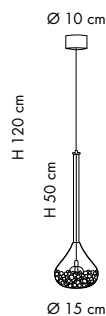

Graal. 276

DESIGN.
TEAM
DESIGN

SP 7/276 A-20
1 x max 25W **ECO**
GY 6,35
CE

SP 7/276 B-30
1 x max 25W **ECO**
GY 6,35
CE

SP 7/276 C-40
1 x max 25W **ECO**
GY 6,35
CE

SP 7/276 D-50
1 x max 25W **ECO**
GY 6,35
CE

SP 8/276 A
3 x max 25W **ECO**
GY 6,35
CE

SP 8/276 B
3 x max 25W **ECO**
GY 6,35
CE

LP 6/276
1 x max 25W **ECO**
GY 6,35
CE

LT 1/276
1 x max 25W **ECO**
GY 6,35
CE

DIFFUSORE - LAMPSHADE - DIFFUSEUR LAMPENSCHIRM - DIFUSOR