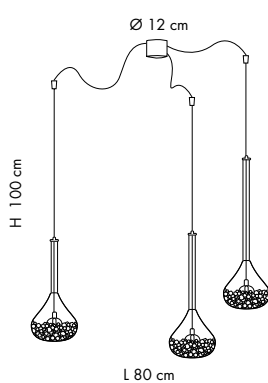

Graal. 276

DESIGN.
TEAM
DESIGN

SP 7/276 A-20
1 x max 25W **ECO**
GY 6,35
CE

SP 7/276 B-30
1 x max 25W **ECO**
GY 6,35
CE

SP 7/276 C-40
1 x max 25W **ECO**
GY 6,35
CE

SP 7/276 D-50
1 x max 25W **ECO**
GY 6,35
CE

SP 8/276 A
3 x max 25W **ECO**
GY 6,35
CE

SP 8/276 B
3 x max 25W **ECO**
GY 6,35
CE

LP 6/276
1 x max 25W **ECO**
GY 6,35
CE

LT 1/276
1 x max 25W **ECO**
GY 6,35
CE

DIFFUSORE - LAMPSHADE - DIFFUSEUR LAMPENSCHIRM - DIFUSOR