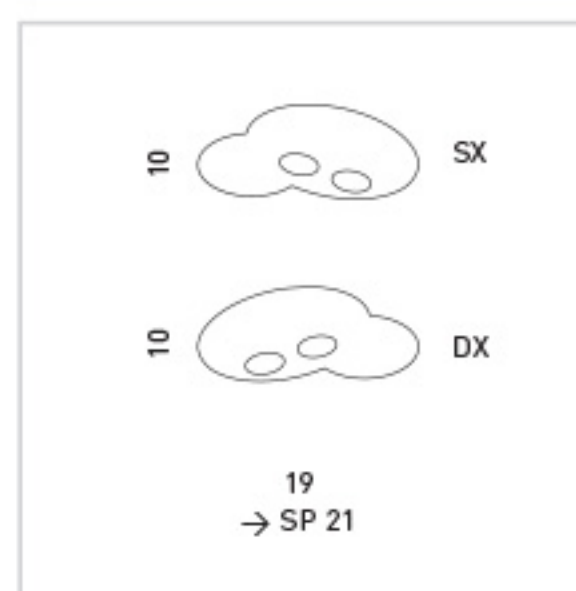

STONEHENGE

TEAMDESIGN

SP 1050/86
14 x max 20W G4 
CE  

SP 1050/60
8 x max 20W G4 
CE  

LP 1050/19
3 x max 20W G4 
CE  

DIFFUSORE - LAMPSHADE

01
bianco
white

44
antracite
anthracite