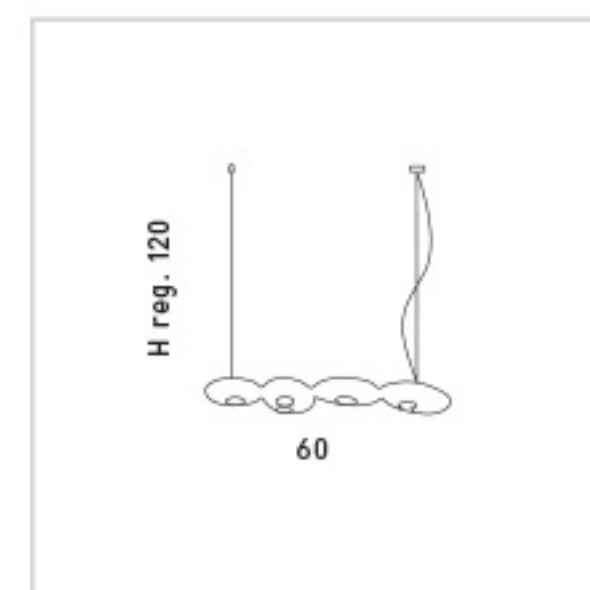

STONEHENGE

TEAMDESIGN

SP 1050/86
14 x max 20W G4 
CE  

SP 1050/60
8 x max 20W G4 
CE  

LP 1050/19
3 x max 20W G4 
CE  

DIFFUSORE - LAMPSHADE

01
bianco
white

44
antracite
anthracite

56
oro/
platino
gold/
platinum

MONTATURA - FRAME

31
cromo
chrome