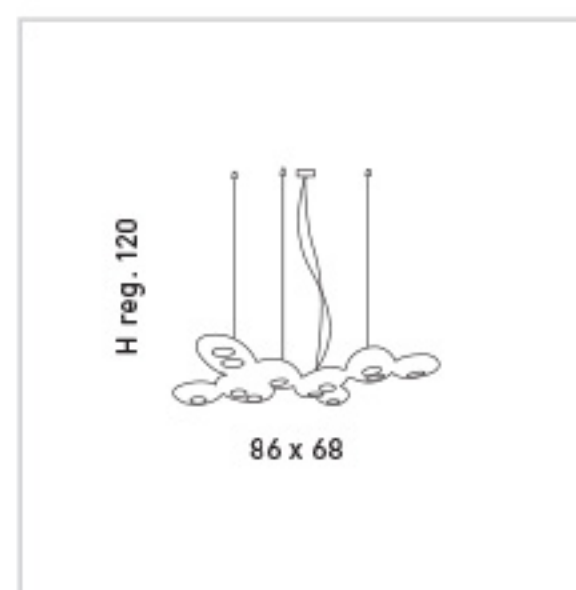

STONEHENGE

TEAMDESIGN

SP 1050/86
14 x max 20W G4 
CE  

SP 1050/60
8 x max 20W G4 
CE  

LP 1050/19
3 x max 20W G4 
CE  

DIFFUSORE - LAMPSHADE

01
bianco
white

44
antracite
anthracite

56
oro/
platino
gold/
platinum

MONTATURA - FRAME

31
cromo
chrome