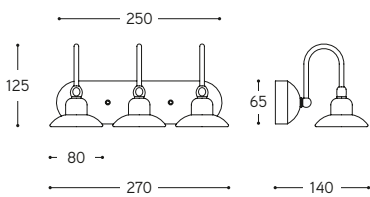

LINEA  
Lancia  
Lambda

Apparecchio da parete, da esterno, su base ovale, a tre luci, base e bracci in ottone, riflettori in rame. L'apparecchio è disponibile nelle finiture ottone anticato o nichel. Alimentatore incluso.

Wall mount outdoor lamp with oval base and three lights, brass base and arms and copper reflectors. Available in aged brass or nickel finish. Transformer included.

Art. OUT12.0

ARTICOLO ITEM	DESCRIZIONE DESCRIPTION	ALIMENTAZIONE E MODULO LED POWER AND LED MODULE	COLORE LED LED COLOUR	PESO GR. WEIGHT GR.	VOL. IN M <sup>3</sup> VOL. IN M <sup>3</sup>	PEZZI IMBALLO OUTER BOX	FASCIA PREZZO PRICE RANGE
OUT12.O	Applique 2 luci in ottone anticato Wall lamp 2 lights aged brass finish	350mA (3x1,2W)	B11 - 3000K Bianco caldo Warm white	2.490	0,03	1	B106
OUT12.NI	Applique 2 luci in nichel Wall lamp 2 lights nickel finish		B106				