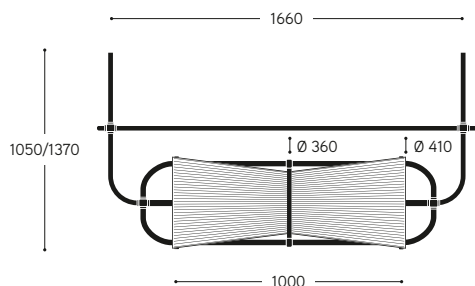

LINEA
Raivavae

Apparecchio di illuminazione a sospensione, con struttura in ottone anticato a doppio sostegno regolabile in altezza al momento dell'installazione, a doppia sorgente luminosa, con schermo in tessuto interamente integrato alla struttura.

Antique brass suspended lighting fixture with double support, double lights and fabric shade fully integrated into structure. Height-adjustable on installation.

ARTICOLO ITEM	DESCRIZIONE DESCRIPTION	ATTACCO SOCKET	POTENZA POWER	PESO GR. WEIGHT GR.	VOL. IN M ³ VOL. IN M ³	PEZZI IMBALLO OUTER BOX	FASCIA PREZZO PRICE RANGE
OS.S1.01	Sospensione / Suspension	E27	120W	5.800	0,63	1	B146