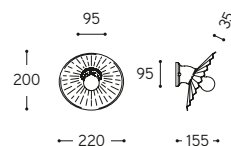

Art. LAR.93. .../22

Art. LAR.93. .../26

Art. LAR.97. .../22

Art. LAR.97. .../26

ARTICOLO ITEM	DESCRIZIONE DESCRIPTION	ATTACCO SOCKET	POTENZA POWER	PESO GR. WEIGHT GR.	VOL. IN M <sup>3</sup> VOL. IN M <sup>3</sup>	PEZZI IMBALLO OUTER BOX	FASCIA PREZZO PRICE RANGE
<b>Bianca / White</b>							
LAR.93.00/22	Plafoniera / Ceiling lamp	E27	42W	1.280	0,02	1	<b>B37</b>
LAR.93.00/26	Plafoniera / Ceiling lamp	E27	42W	1.300	0,03	1	<b>B39</b>
LAR.97.00/22	Applique / Wall lamp	E27	42W	1.280	0,02	1	<b>B37</b>
LAR.97.00/26	Applique / Wall lamp	E27	42W	1.300	0,03	1	<b>B39</b>
<b>Fili colorati / Coloured lines (*)</b>							
LAR.93. .../22	Plafoniera / Ceiling lamp	E27	42W	1.280	0,02	1	<b>B39</b>
LAR.93. .../26	Plafoniera / Ceiling lamp	E27	42W	1.300	0,03	1	<b>B42</b>
LAR.97. .../22	Applique / Wall lamp	E27	42W	1.280	0,02	1	<b>B39</b>
LAR.97. .../26	Applique / Wall lamp	E27	42W	1.300	0,03	1	<b>B42</b>
<b>Cotto / Cotto</b>							
LAR.93.C/22	Plafoniera / Ceiling lamp	E27	42W	1.280	0,02	1	<b>B37</b>
LAR.93.C/26	Plafoniera / Ceiling lamp	E27	42W	1.300	0,03	1	<b>B39</b>
LAR.97.C/22	Applique / Wall lamp	E27	42W	1.280	0,02	1	<b>B37</b>
LAR.97.C/26	Applique / Wall lamp	E27	42W	1.300	0,03	1	<b>B39</b>