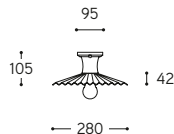

Art. LAR.93. .../26