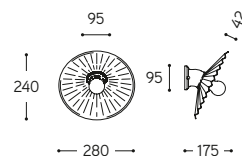

Art. LAR.93. .../22

Art. LAR.93. .../26

Art. LAR.97. .../22

Art. LAR.97. .../26

ARTICOLO ITEM	DESCRIZIONE DESCRIPTION	ATTACCO SOCKET	POTENZA POWER	PESO GR. WEIGHT GR.	VOL. IN M <sup>3</sup> VOL. IN M <sup>3</sup>	PEZZI IMBALLO OUTER BOX	FASCIA PREZZO PRICE RANGE
<b>Bianca / White</b>							
LAR.93.00/22	Plafoniera / Ceiling lamp	E27	42W	1.280	0,02	1	<b>B37</b>
LAR.93.00/26	Plafoniera / Ceiling lamp	E27	42W	1.300	0,03	1	<b>B39</b>
LAR.97.00/22	Applique / Wall lamp	E27	42W	1.280	0,02	1	<b>B37</b>
LAR.97.00/26	Applique / Wall lamp	E27	42W	1.300	0,03	1	<b>B39</b>
<b>Fili colorati / Coloured lines (*)</b>							
LAR.93. .../22	Plafoniera / Ceiling lamp	E27	42W	1.280	0,02	1	<b>B39</b>
LAR.93. .../26	Plafoniera / Ceiling lamp	E27	42W	1.300	0,03	1	<b>B42</b>
LAR.97. .../22	Applique / Wall lamp	E27	42W	1.280	0,02	1	<b>B39</b>
LAR.97. .../26	Applique / Wall lamp	E27	42W	1.300	0,03	1	<b>B42</b>
<b>Cotto / Cotto</b>							
LAR.93.C/22	Plafoniera / Ceiling lamp	E27	42W	1.280	0,02	1	<b>B37</b>
LAR.93.C/26	Plafoniera / Ceiling lamp	E27	42W	1.300	0,03	1	<b>B39</b>
LAR.97.C/22	Applique / Wall lamp	E27	42W	1.280	0,02	1	<b>B37</b>
LAR.97.C/26	Applique / Wall lamp	E27	42W	1.300	0,03	1	<b>B39</b>

CE IP20

(\*) ... FR = Filo rosso / Red line  
 ... FM = Filo marrone / Brown line  
 ... FA = Filo ramina / Green line  
 ... FB = Filo blu / Blue line  
 ... FO = Filo arancio / Orange line