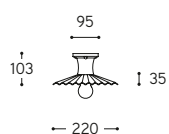

Art. LAR.93. .../22