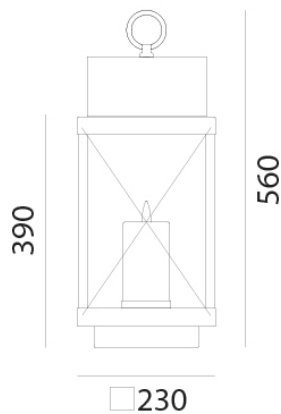

Il Fanale Group

Via Bredariol Olivo 15, San Biagio Di Callalta - Treviso - Italy

Telefono +39 0422 895200 - fax +39 0422 895110 - www.ilfanale.com - info@ilfanale.com