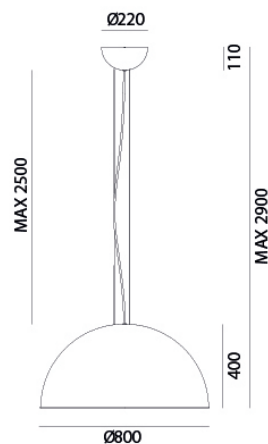

Il Fanale Group

Via Bredariol Olivo 15, San Biagio Di Callalta - Treviso - Italy

Telefono +39 0422 895200 - fax +39 0422 895110 - www.ilfanale.com - info@ilfanale.com