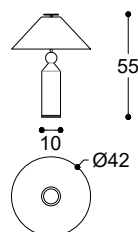

*Lampada di illuminazione da tavolo ad uso decorativo a luce diffusa e diretta verso il basso. Base in legno verniciata lucido blu notte, elementi metallici finitura oro lucido. Paralume plissettato beige, con interno in cotonette nero. Lampadine: 2XE27 (lampadine non incluse, suggerite lampadine LED). Spina tipo F (EU-schuko) con adattatore tipo A (USA) o tipo G (UK). Certificata CE.*