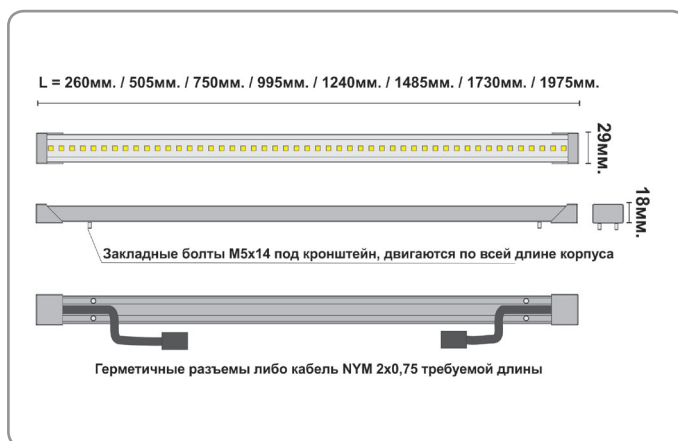

Данная модификация светильника является идеальным решением для световых карнизов; межэтажных световых линий, балконов и т.д.

Ультеракомпактный размер корпуса 30x20мм.

Уличный класс пыле-влагозащиты IP66

Возможно изготовление линеек длиной от 260 до 2955мм. в едином корпусе

Угол излучения

120°

Длина на заказ

Возможно диммирование

Питание DC 24V

Влагозащита IP66

Широкий диапазон температур

Основные параметры

Оттенок (под заказ)	Теплый / Дневной / Холодный
Угол излучения	120°
Световой поток	1050 lm /метр
Степень пыле-влагозащиты IP	IP 66
Напряжение питания	DC 24V
Источник питания	внешний
Потребляемая мощность	12Вт / 995мм длины
Рабочая температура	-40...+45°C
Размер (ДхШхВ) и вес	260...1975 x 29 x 18мм., 0,35кг/м.
Опции (под заказ)	Разъемы «вход-выход»; Различные длины корпуса; Возможность диммирования; Окраска корпуса; Различные типы кронштейнов