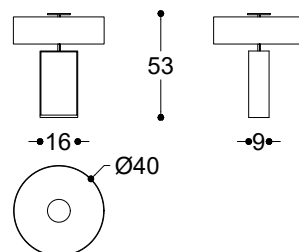

Lampada di illuminazione da tavolo ad uso decorativo a luce diffusa e diretta verso il basso con corpo centrale in marmo Emperador, elementi metallici in finitura bronzo scuro opaco. Diffusore in vetro opaco e paralume in cotonette marrone scuro. Lampadine: 2XE27 (lampadine non incluse, suggerite lampadine LED). Spina tipo F (EU-schuko) con adattatore tipo A (USA) o tipo G (UK). Certificata CE.