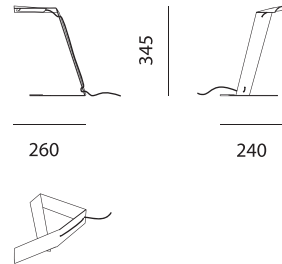

Structure

- > **Struttura:**
metallo piegato verniciato nei colori opachi bianco, nero, giallo e azzurro.
- > **Reattore:**
interruttore on/off e convertitore a spina.
- > **Structure:**
folded metal painted in white, black, yellow and blue.
- > **Ballast:**
plug converter and on/off switch.
- > **Struktur:**
schwarz, weiß, gelb und blau lackiertem gefaltet Metall.
- > **Vorschaltgerät:**
schalter Transformator und on/off Kabel Schalter.
- > **Structure:**
métal courbé, verni noir, blanc, jaune et bleu.
- > **Ballast:**
fiche Transformateur et on/off câble interrupteur.
- > **Estructura:**
metal doblado barnizado negro, blanco, amarillo y azul.
- > **Reactór:**
enchufe con transformador y interruptor on/off en el cable.

Model T1

Colors

Light data

LED 1x2,5W - 3100K (205lm)

mm 1950