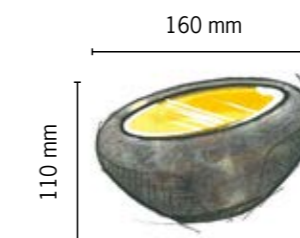

Tobi 3

Laiton et pierre
/ Brass and stone

HAL 25W 12V