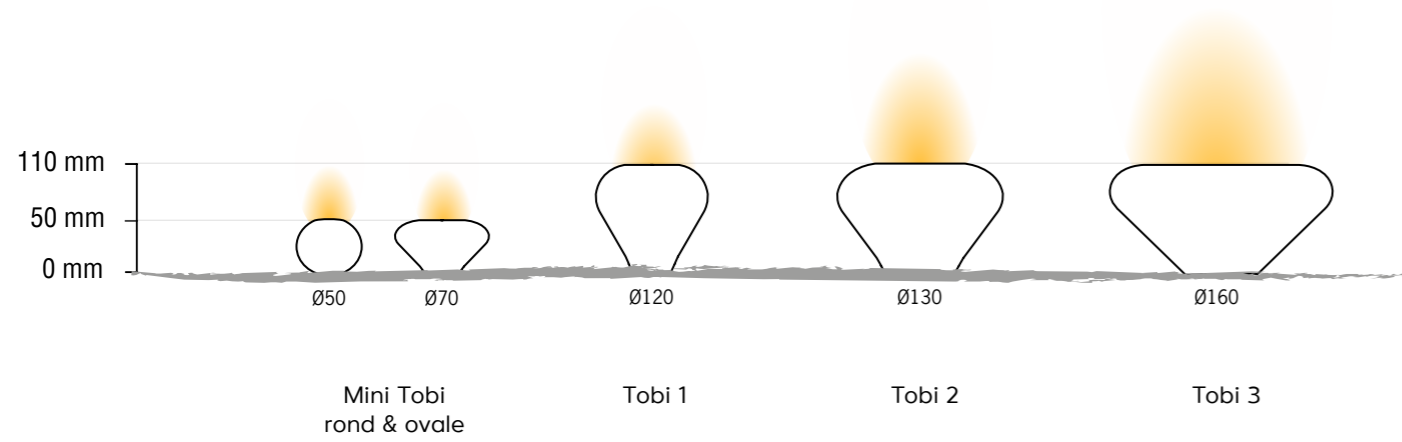

COLLECTION