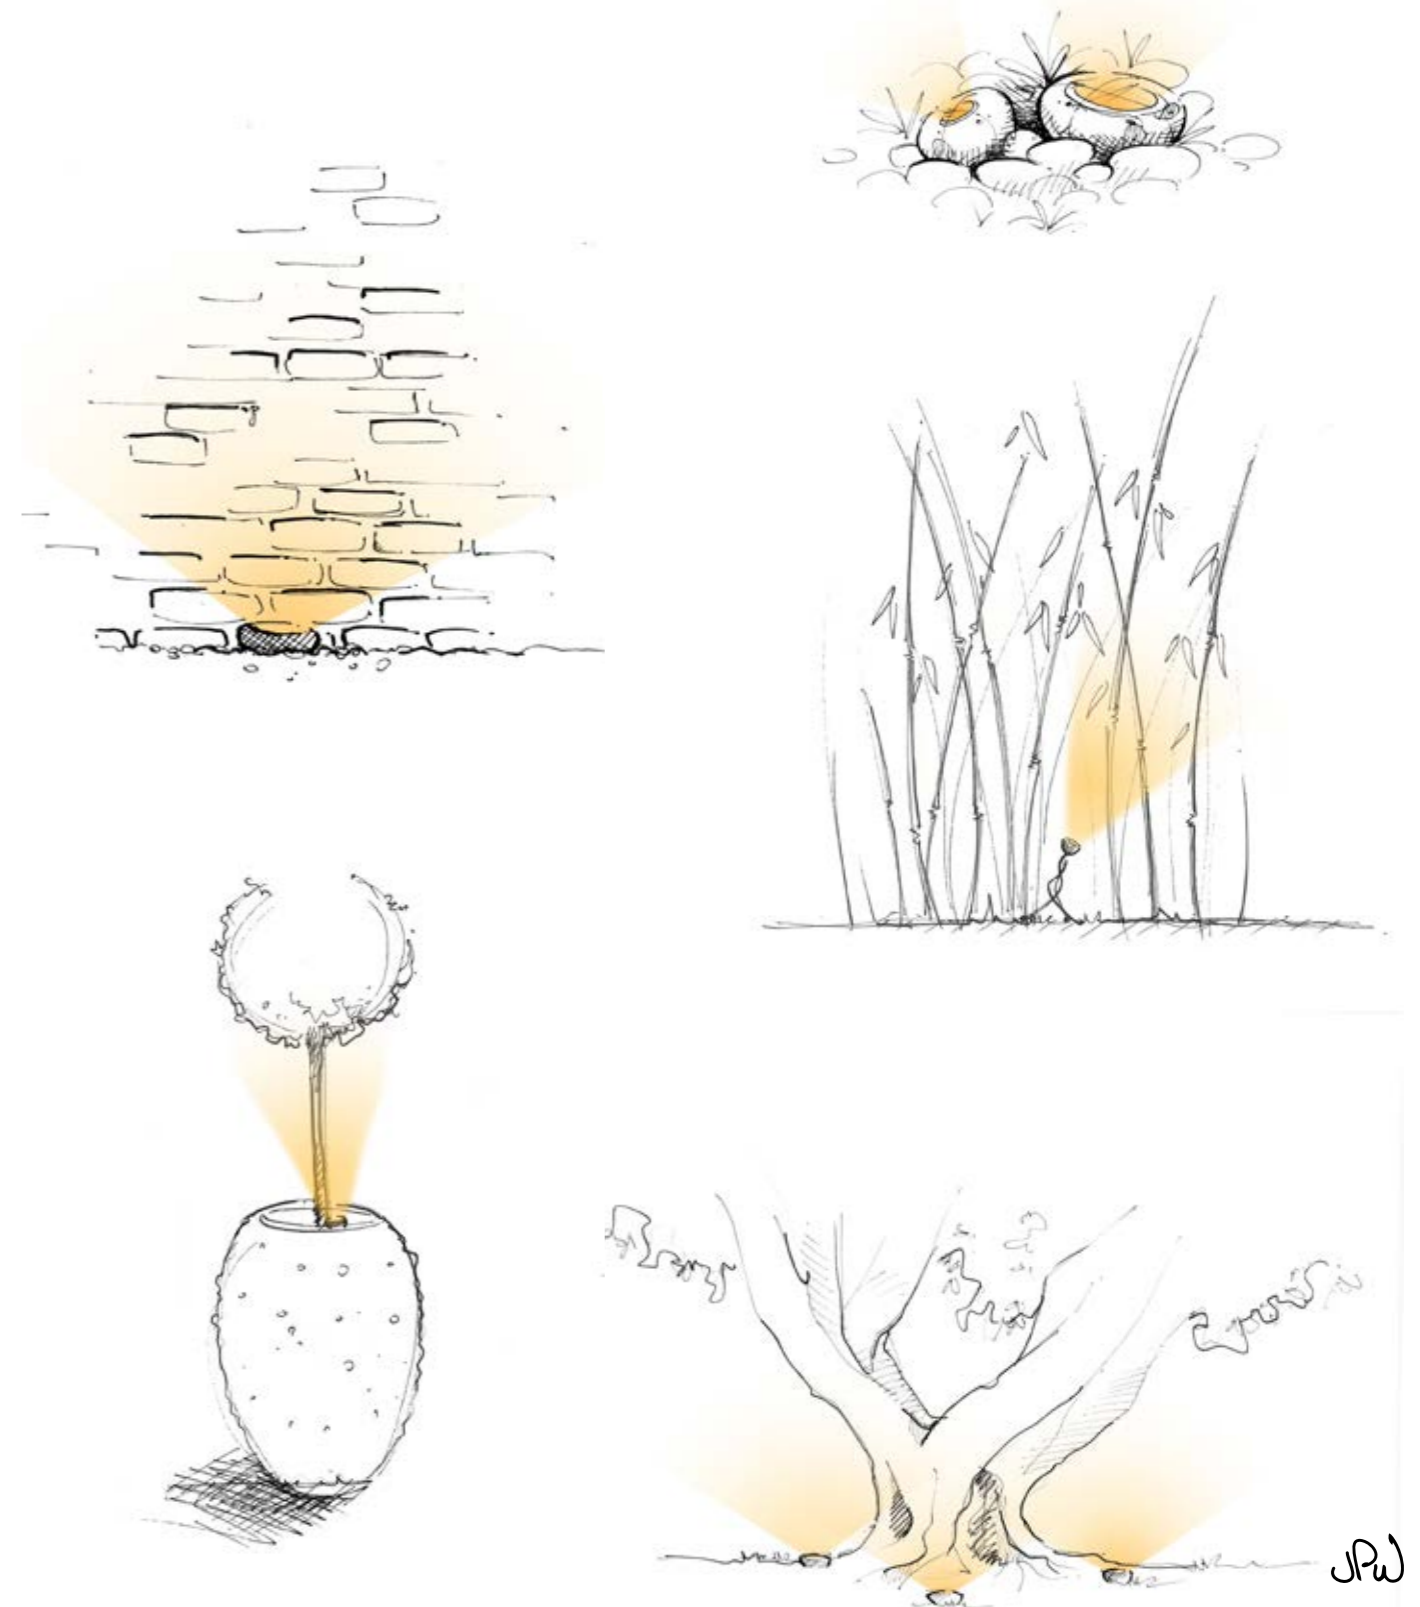

CONCEPT TOBI

Les Tobi rendent hommage à la philosophie du jardin japonais dans laquelle pierres et rochers jouent un rôle essentiel. Délicatement sculptés dans la stéatite, ces luminaires posés dans le jardin illuminent subtilement les végétaux.

/The Tobi collection pays tribute to the japanese garden phylosophy in which the stones play an essential role. Delicately carved into the steatite stone, these light fixtures while seated on the garden floor, illuminate subtly the landscape.