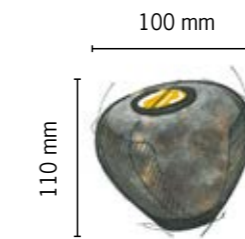

Tobi 1

Laiton et pierre
/ Brass and stone

LED 3.5W 12V