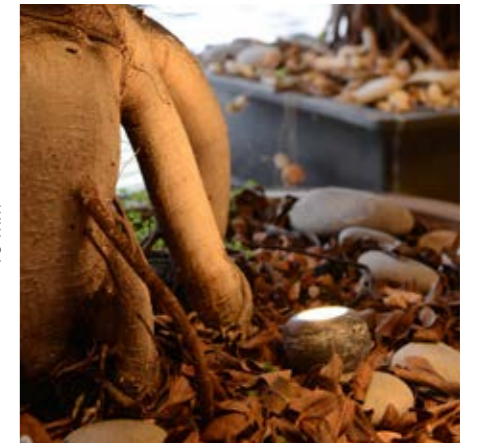

Petits Tobi

Laiton et pierre
/ Brass and stone

LED 1W 350mA