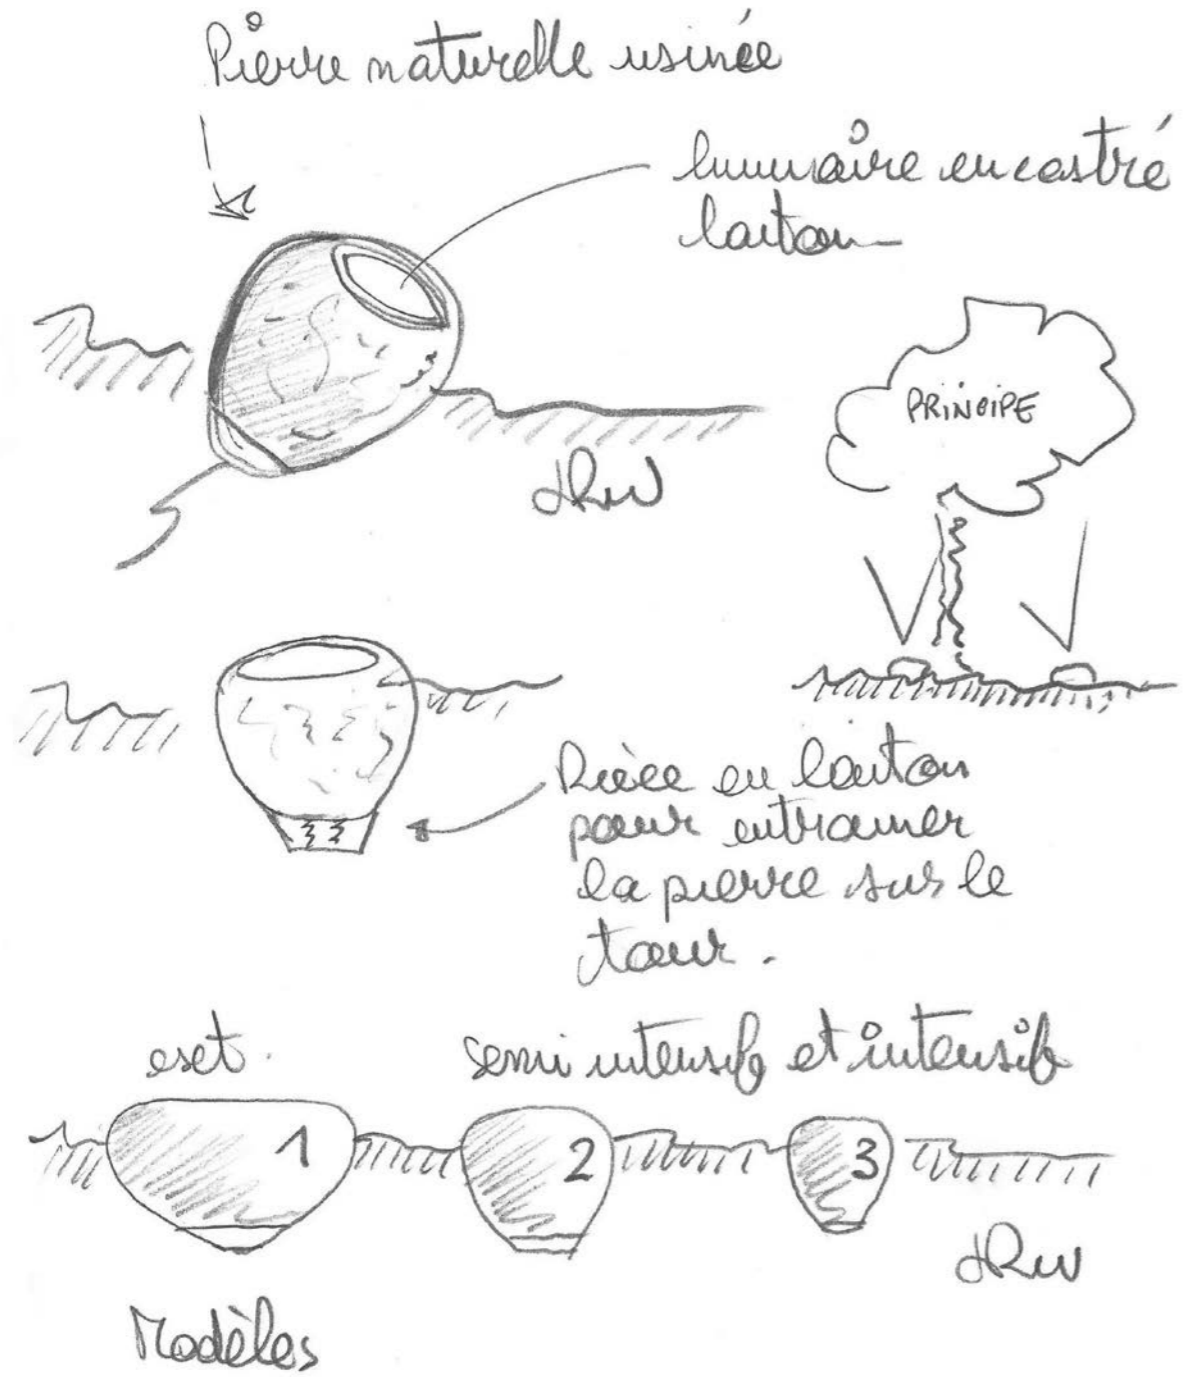

# LES PREMIERS CROQUIS

/FIRST SKETCHES

# CONCEPT TOBI

Les Tobi rendent hommage à la philosophie du jardin japonais dans laquelle pierres et rochers jouent un rôle essentiel. Délicatement sculptés dans la stéatite, ces luminaires posés dans le jardin illuminent subtilement les végétaux.