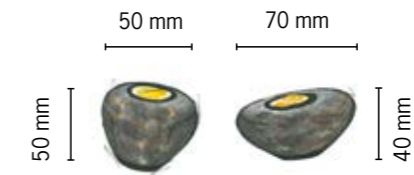

## Petits Tobi

Laiton et pierre  
/ Brass and stone

LED 1W 350mA