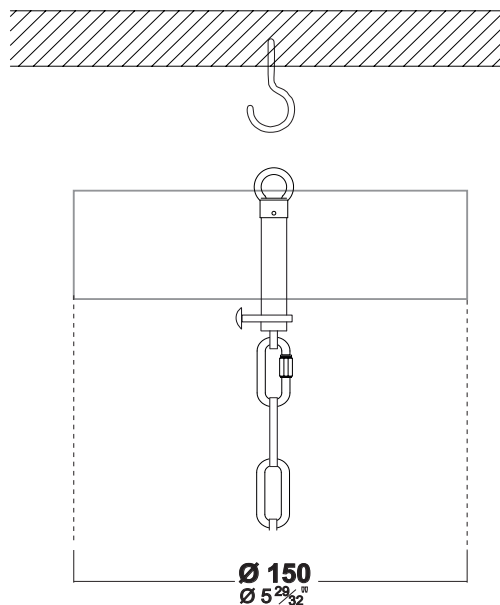

25xG9 alogena risparmio energetico o 25xG9 LED

25xG9 halogen energy saver or 25xG9 LED bulbs

Punti di fissaggio staffa /
Bracket fixing points

Codice / Code **4805/S120**

Tipo / Type **Sospensione / Hanging lamp**

Dimensioni / Dimensions

Ø 120 - H 75-139 cm
Ø 47.24 - H 29.53-54.72 in

Peso e Volume / Weight and Volume

120,00 kg / 264.55 lb

0,687 m³ / 24.261 ft³

Per la legenda dei simboli visitare il sito .
For the symbols key visit the website.
Pour la clé des symboles visitez le site Web.
Für die Zeichenerklärung Besuchen Sie die Website.
Para la clave de los símbolos visitar la página web.
Чтобы найти ключ к символам - посетите сайт .