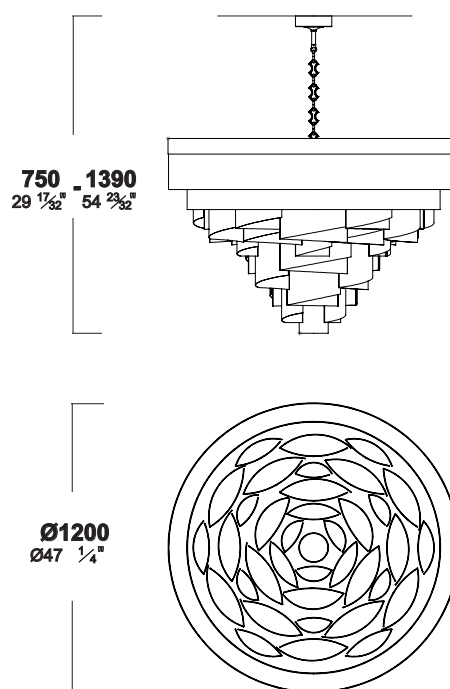

Codice / Code **4805/S120**

Tipo / Type **Sospensione / Hanging lamp**

Vetro / Glass

*Frangia: arte antica del vetro veneziano
lavorazione a mano*
*Fringe: ancient venetian glass art
handmade*

Colori Disponibili / Available Colors

25xG9 alogena risparmio energetico o 25xG9 LED

25xG9 halogen energy saver or 25xG9 LED bulbs

Punti di fissaggio staffa /
Bracket fixing points

Codice / Code **4805/S120**

Tipo / Type **Sospensione / Hanging lamp**

Dimensioni / Dimensions

Ø 120 - H 75-139 cm
Ø 47.24 - H 29.53-54.72 in

Peso e Volume / Weight and Volume

120,00 kg / 264.55 lb

0,687 m³ / 24.261 ft³

Per la legenda dei simboli visitare il sito .
For the symbols key visit the website.
Pour la clé des symboles visitez le site Web.
Für die Zeichenerklärung Besuchen Sie die Website.
Para la clave de los símbolos visitar la página web.
Чтобы найти ключ к символам - посетите сайт .