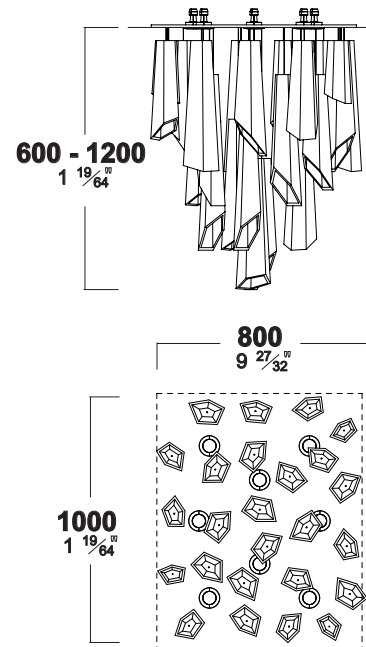

Trasparente / Clear

Ambra / Amber

Fumè / Smoked

Azzurro / Light Blue

Tipo di luce / Light Source

8xGU10 alogena risparmio energetico o 8xGU10 LED

8xGU10 halogen energy saver or 8xGU10 LED bulbs

Punti di fissaggio staffa /
Bracket fixing points

Codice / Code **291**

Tipo / Type **Sospensione / Hanging lamp**

Dimensioni / Dimensions

L 100x80 - H 60-120 cm
L 39.0x31.2 - H 23.4-46.8 in

Peso e Volume / Weight and Volume

KG 50,00 kg / 110.23 lb

m³ 0,635 m³ / 22.425 ft³