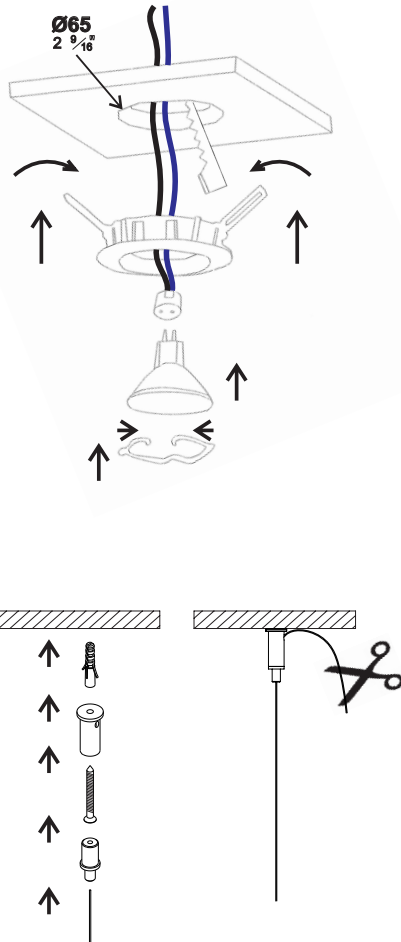

Trasparente / Clear

Ambra / Amber

Fumè / Smoked

Azzurro / Light Blue

Tipo di luce / Light Source

8xGU10 alogena risparmio energetico o 8xGU10 LED

8xGU10 halogen energy saver or 8xGU10 LED bulbs

Punti di fissaggio staffa /
Bracket fixing points

Codice / Code **291**

Tipo / Type **Sospensione / Hanging lamp**

Dimensioni / Dimensions

L 100x80 - H 60-120 cm
L 39.0x31.2 - H 23.4-46.8 in

Peso e Volume / Weight and Volume

KG 50,00 kg / 110.23 lb

m³ 0,635 m³ / 22.425 ft³