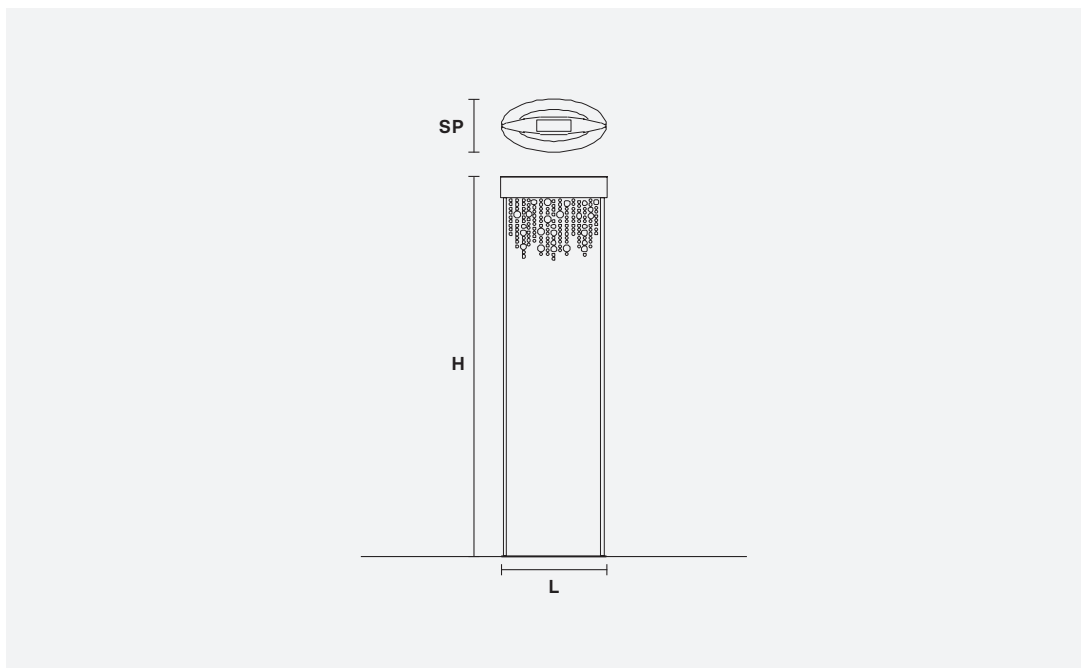

Lampe avec structure en métal verni, breloques en verre italien verni.

Лампа с металлическим окрашенным каркасом, подвесы из окрашенного итальянского стекла.

CE

H 180 cm / 70.90"

L 50 cm / 19.70"

SP 25 cm / 9.84"

TRADITIONAL LIGHTING

2×E27×60 W max

USA 2×E26×60 W max
(not included)

LED LIGHTING

UP LED x 5.25 W CRI>80
3000 K - 840 lm

DOWN LED x 7.8 W CRI>80
3000 K - 1240 lm

Dimmable: 1-10V + PUSH

V95 Matt white frame comes with cold colours pendants (ex P06 / WH-M)