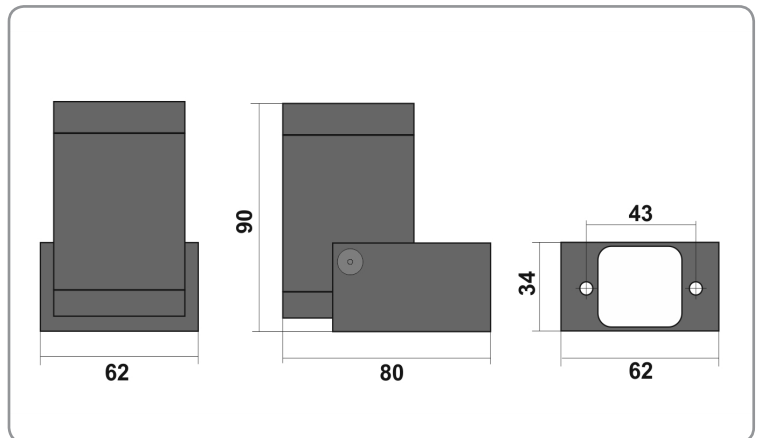

Белый

Основные параметры

Оттенок (по заказу)	Теплый / Дневной / Холодный / Янтарный / Синий / Зеленый / Красный
Угол излучения (по заказу)	12° / 23° / 45° / 60°
Световой поток	max 810lm
Производитель LED	CREE
Степень пыле-влагозащиты IP	IP 66
Напряжение питания	AC 176-265V
Диммирование	невозможно
Потребляемая мощность	9W ±5%
Рабочая температура	-40...+40°C
Размер (ДхШхВ) и вес	90x62x80мм.; 0,52кг.
Опционально	различные цвета корпуса; бленда