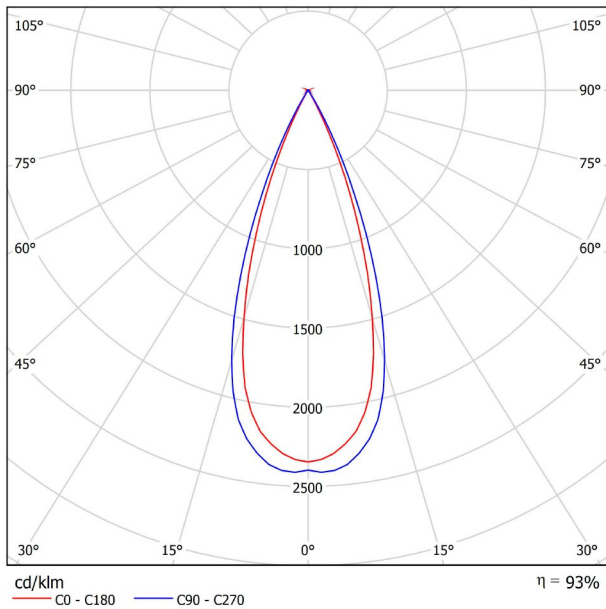

SUSPENSION

INFORMACIÓN LUMÍNICA

Fuente de Luz	LED
Flujo Lumínico	630 Lm
Potencia	6,3 W
Potencia del sistema	7,68 W
Temperatura de color	3000 K
Índice de reproducción cromática	CRI>90
Estabilidad cromática	Mac Adam Step 3
Ángulo del haz de luz	35°
Índice de deslumbramiento	UGR<19
Eficiencia lumínica	93%
Eficacia	100 Lm/W
Intensidad de corriente	700 mA
Regulación	DALI
Control por bluetooth	Consultar
Driver	Incluido
Clase de Seguridad Eléctrica	<input type="checkbox"/>
Tensión	220 V/240 V
Frecuencia	50/60 Hz
Eficiencia Energética	A+
Horas de Vida del LED	L80B10 (Tc=85°C) >60.000h

DIAGRAMA POLAR

DIAGRAMA CÓNICO