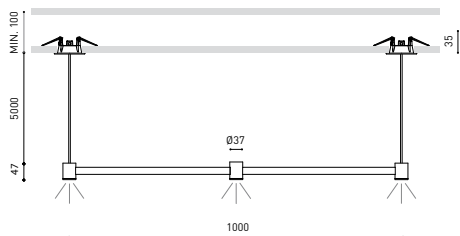

DIMENSIONES

PREMIOS

Nombre	ART 5M DIM DALI 3000K BC
Referencia	A3420021BC
Color	Cobre Cepillado
RAL	Brushed Copper Finish
Categoría	SUSPENSION

PRODUCTO

ART 5M DIM DALI 3000K BC

A3420021BC

Cobre Cepillado

Brushed Copper Finish

SUSPENSION

INFORMACIÓN LUMÍNICA

Fuente de Luz	LED
Flujo Lumínico	630 Lm
Potencia	6,3 W
Potencia del sistema	7,68 W
Temperatura de color	3000 K
Índice de reproducción cromática	CRI>90
Estabilidad cromática	Mac Adam Step 3
Ángulo del haz de luz	35°
Índice de deslumbramiento	UGR<19
Eficiencia lumínica	93%
Eficacia	100 Lm/W
Intensidad de corriente	700 mA
Regulación	DALI
Control por bluetooth	Consultar
Driver	Incluido
Clase de Seguridad Eléctrica	<input type="checkbox"/>
Tensión	220 V/240 V
Frecuencia	50/60 Hz
Eficiencia Energética	A+
Horas de Vida del LED	L80B10 (Tc=85°C) >60.000h

OTROS DATOS

Estanqueidad	IP20
Medidas de empotramiento	2 x Ø50 mm.
Longitud del cable	5 m
Tensor de regulación rápida	No
Peso	1445 g.
Peso con embalaje	1980 g.
Dimensiones embalaje	Ø105 x 1080 mm.
Unidades por embalaje	1
Materiales	Latón / Acrilonitrilo Butadieno Estireno