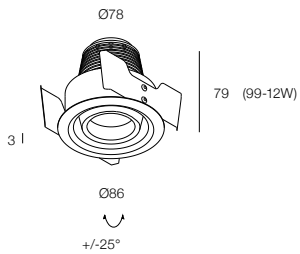

# MIRUM mR+

	6W 180mA	8W 250mA	12W 350mA	Dim-to-warm 12W 350mA	Finish Finish	Colore LED LED Colour
Lumen Output	600lm	800lm	1000lm	1000lm (2)		
15° Reflector	7A3350._ _	7A3351._ _	7A3950._ _		3 Grigio - Gray 4 Nero - Black 7 Bianco - White	Y 2700K 6 3000K W 3000K CRI > 90 9 4000K T 3000K Dim-to-warm
40° Reflector	743350._ _	743351._ _	743950._ _	743950._ T		

(2) Lumen at source

Grado di protezione IP  
IP20

Class III

Dimensione foro incasso  
Ø 75 mm