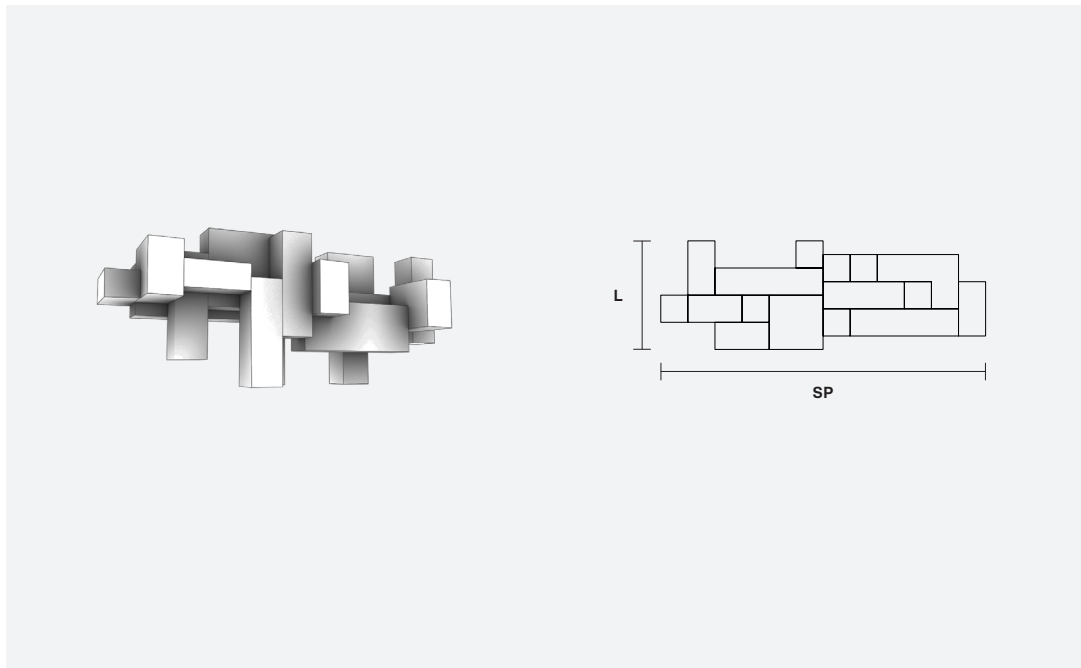

CUBO S/COMBO 300

Design by: m_p studio

MASIERO

Struttura in metallo in finitura cromo e pendagli in cristallo trasparente o colorato.

Metal frame in chrome finishing with transparent or coloured crystal pendants.

Metallstruktur, Ausführung Chrom. Anhänger aus transparentem oder farbigem Kristall.

Structure en métal chromé, pampilles en cristal transparent ou coloré.

Металлическая структура, в отделке хром, с подвесками из прозрачного или цветного кристалла.

H 120 cm / 47.24"
L 100 cm / 39.37"
SP 300 cm / 118.11"

3 x Cubo/S/Long/J
2 x Cubo/S/Long/K
2 x Cubo/S/Long/Q
6 x Cubo/Square/Medium/80
1 x Cubo/S/Long/O
2 x Cubo/Square/Medium/40
1 x Cubo/Square/Large/40
1 x Cubo/S/Long/L