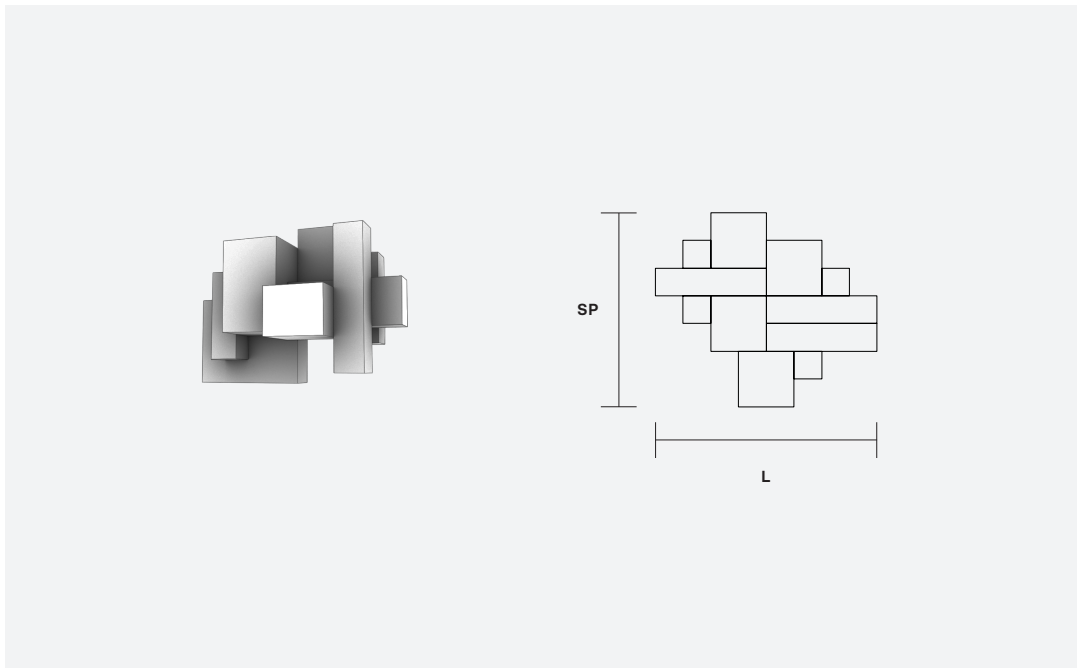

CUBO S/COMBO 100

Design by: m_p studio

MASIERO

Struttura in metallo in finitura cromo e pendagli in cristallo trasparente o colorato.

Metal frame in chrome finishing with transparent or coloured crystal pendants.

Metallstruktur, Ausführung Chrom. Anhänger aus transparentem oder farbigem Kristall.

Structure en métal chromé, pampilles en cristal transparent ou coloré.

Металлическая структура, в отделке хром, с подвесками из прозрачного или цветного кристалла.

H 80 cm / 31.49"
L 100 cm / 39.37"
SP 100 cm / 39.37"

2 x Cubo/Square/Small/60
1 x Cubo/Square/Medium/20
3 x Cubo/Square/Medium/40
2 x Cubo/S/Long/A
2 x Cubo/Square/Small/40
1 x Cubo/S/Long/B

FINISHING

G04