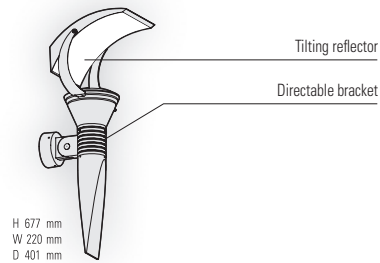

Olympic 3

Olympic 3

IP55
Class 1

Aluminium
Frosted tempered glass diffuser

SOURCES

LED 28W - 3000K warm white
LED 28W - 4500K neutral white
E27 - 23W max Ø66 mm - H145 mm max
E27 PAR30 - 75W max
G12 IM on request

LED 28W
Real light output - 1303 lm
CRI > 80

MODELS

height / width / depth

Olympic 3

REFERENCES

Replace **•••** with the colour code

MODELS	E27	E27 PAR30	LED 28W 3000K warm white	LED 28W 4500K neutral white
1	144 001 •••	144 002 •••	144 005 •••	144 004 •••
2	144 006 •••	144 007 •••		
3	144 008 •••	144 009 •••		
4	144 010 •••	144 011 •••	144 014 •••	144 013 •••
5	144 015 •••	144 016 •••	144 019 •••	144 018 •••
6	144 020 •••	144 021 •••	144 024 •••	144 023 •••
7	144 025 •••	144 026 •••		