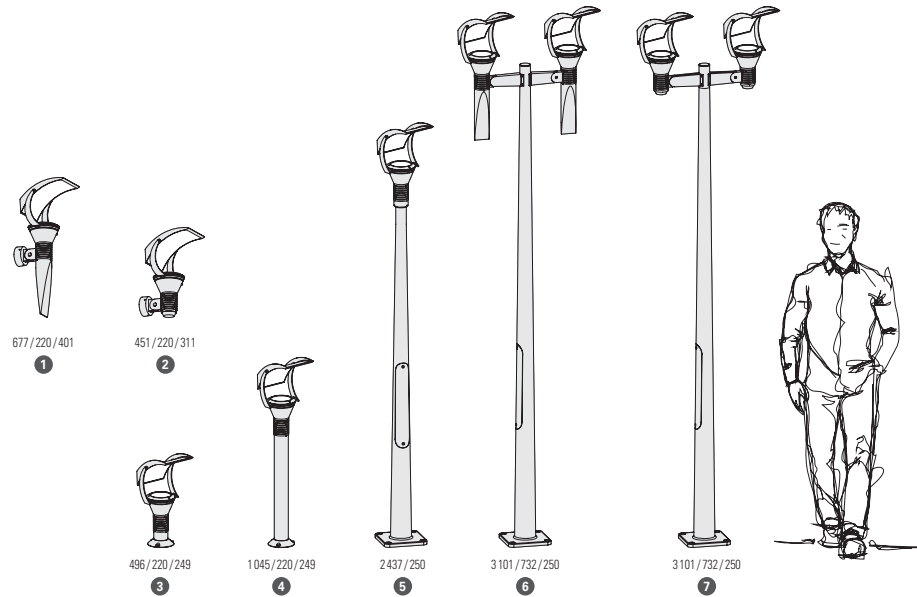

Olympic 3

Olympic 3

IP55
Class 1

Aluminium
Frosted tempered glass diffuser

SOURCES

LED 28W - 3000K warm white
LED 28W - 4500K neutral white
E27 - 23W max Ø66 mm - H145 mm max
E27 PAR30 - 75W max
G12 IM on request

LED 28W
Real light output - 1303 lm
CRI > 80

MODELS

height / width / depth

Olympic 3

REFERENCES

Replace **•••** with the colour code

MODELS	E27	E27 PAR30	LED 28W 3000K warm white	LED 28W 4500K neutral white
1	144 001 •••	144 002 •••	144 005 •••	144 004 •••
2	144 006 •••	144 007 •••		
3	144 008 •••	144 009 •••		
4	144 010 •••	144 011 •••	144 014 •••	144 013 •••
5	144 015 •••	144 016 •••	144 019 •••	144 018 •••
6	144 020 •••	144 021 •••	144 024 •••	144 023 •••
7	144 025 •••	144 026 •••		