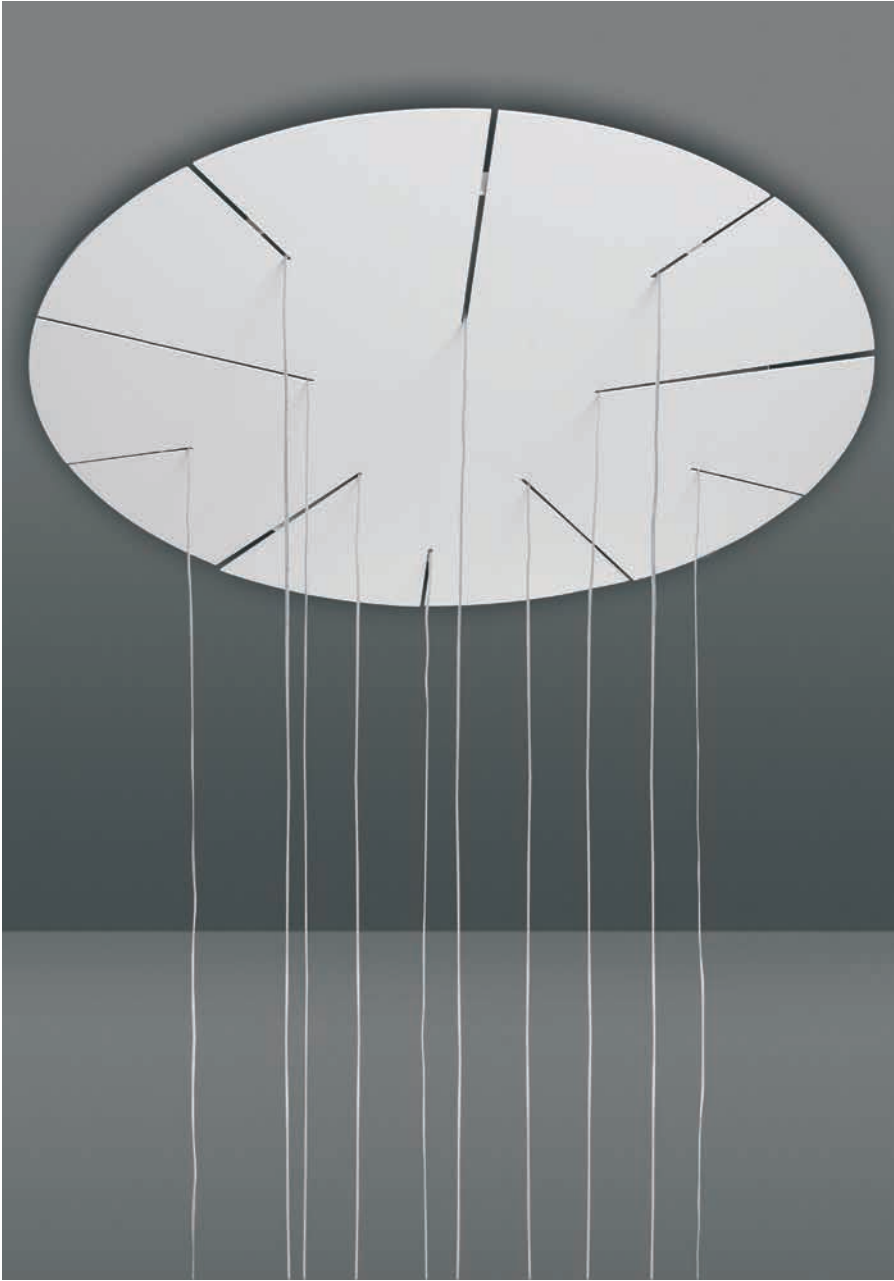

BEBA

design Marco Sforzin

Technical info p. 193

BEBA COLLECTION

Unique and decorative glass shades.
Blown borosilicate glass in three
colours: clear, chrome and bronze.
Fixture with white decentralisation
kit or single drop roses with a white
painted finish. G9 connection.

BEBA KOLLEKTION

*Einzigartige und dekorative Gläser.
Geblasenes Borsilikatglas in drei Farben: Transparent, Chrom und Bronze.
Gestell mit Versetzungs-Set in Weiß oder Rosetten mit einfacher Hängelänge in Weiß. Anschluss G9.*

КОЛЛЕКЦИЯ БЕВА

*Уникальные декорированные стекла
Дутое боросиликатное стекло трех цветов: прозрачное, хром и бронза. Оправас комплектом для смещенного крепления белого цвета или с потолочными чашками, покрытыми белой краской, с одним выводом. Цоколь G9.*

| Code | Attacco | Watt | |
|-----------|---------|--------|--|
| 1730.M.36 | G9 | 10x42W | Montatura tonda 10 luci Kit Ten-light round fixture kit |

COLOR GLASS

| | Code |
|-----------------------------------|-----------|
| ○ Trasparent / <i>Trasparente</i> | 1730.V.TR |
| ● Chrome / <i>Cromo</i> | 1730.V.CR |
| ● Bronze / <i>Bronzo</i> | 1730.V.BZ |