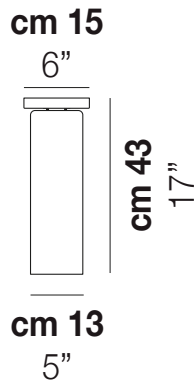

## TUBES PL 40

### LIGHT SOURCES

1x77W 220-240 V E27  
50/60 Hz

VOLUME Mc 0,05  
GROSS WEIGHT Kg 6  
NET WEIGHT Kg 3,5

[download](#)