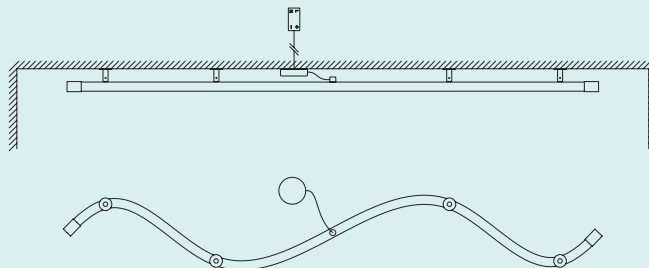

Surface mounting

Installazione superficiale / Aufputz-Installation / Instalación en superficie / Установка на поверхность стены или потолка

Remote driver options

Opzioni con driver remoto
Optionen mit entfernt liegendem Driver
Opciones con driver remoto
Вариант с удаленным устройством управления

Case F

On-board driver options

Opzioni con driver a bordo
Optionen mit an der Einheit befindlichem Driver
Opciones con driver a bordo
Вариант со встроенным устройством управления

WALL / CEILING DIMENSIONS

Dimensione parete / soffitto
Abmessungen wand/decke
Medidas pared / techo
Версия стена / потолок

* Power cable: 1,5 m.

Cavo di alimentazione: 1,5 m. / Stromversorgungskabel: 1,5 m. / Cable de alimentación: 1,5 m. / Шнур питания: 1,5 m.

IF YOU NEED THE FOLLOWING TYPES OF INSTALLATIONS PLEASE SHARE WITH US SIZE A WHEN ORDERING

Nei seguenti casi di installazione comunicare la misura A al momento dell'ordine / In den folgenden Installationssituationen bitte bei der Bestellung das Maß A mitteilen / En los siguientes casos de instalación al hacer el pedido es necesario comunicar la medida A / В следующих случаях при размещении заказа следует сообщить размер A