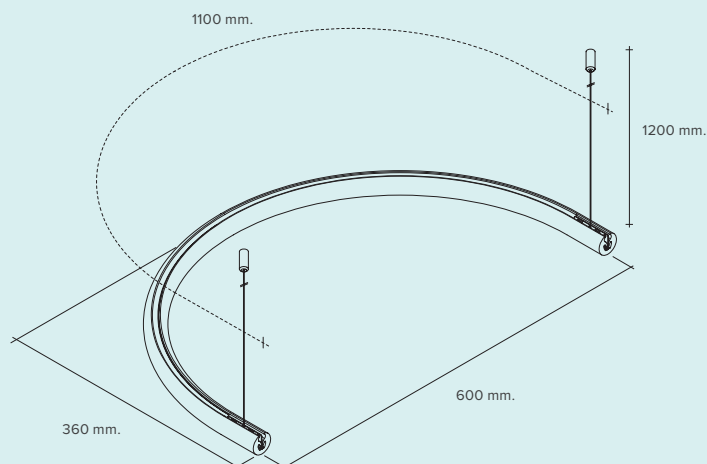

Montaje horizontal

Горизонтальный монтаж

S1

S2

S3

*** Power cable: 2 m. Steel core elements cannot be cut to measure**

Cavo di alimentazione: 2 m. Elementi con anima in acciaio non sezionabili a misura

Stromversorgungskabel: 2 m. Elemente mit Stahlkern, die nicht auf Maß geschnitten werden können

Cable de alimentación: 2 m. Elementos con núcleo de acero, no pueden cortarse a medida

Шнур питания: 2 м. Элементы со стальным сердечником, резка по индивидуальному размеру невозможна.

LINEA

System

LED linear lighting system