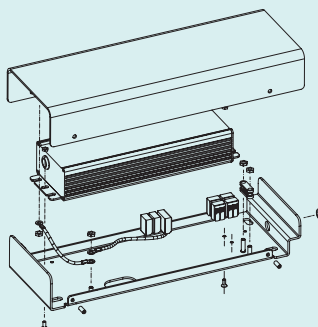

DRIVER BOX L

xxxx.B3
xxxx.B5
xxxx.B6