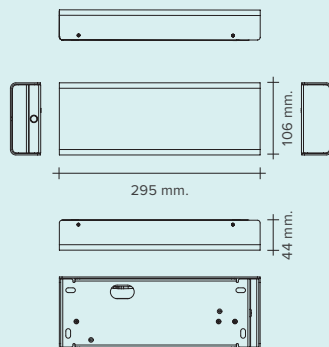

LINEA

System

LED linear lighting system

Sistema di illuminazione lineare a Led

Lineares LED-Beleuchtungssystem

El sistema de iluminación lineal de led

Линейная светодиодная осветительная система

FINISHES / FINITURE / FARBE / ACABADOS / ОТДЕЛКИ

FRAME - CANOPIES - DRIVER BOX

Montatura - Rosoni - Driver Box / Gestell - Baldachin - Driver Box / Estructura - Florones - Driver Box

Отделка - Основания светильника - светодиодные драйверы

- Brushed aluminium / Alluminio spazzolato / Gebürstetes Aluminium / Aluminio cepillado / Крацованный алюминий
- Black / Nero / Schwarz / Negro / Чёрный цвет
- Sand / Sabbia / Sandfarben / Arena / Песочный цвет

DIFFUSER

Diffusore / Diffusorabdeckung / Difusor / Рассеиватель

- White opaline silicone / Silicone bianco opalino / Weiß opalfarben silikon / Silicona blanca opalin / Белый молочный силикон

LIGHT SOURCE / SORGENTE / LICHTQUELLE / FUENTE LUMINOSA / ИСТОЧНИК СВЕТА

S1	LED 24W	48V	2700°K / 2040 Lumen 3000°K / 2280 Lumen	CRI 90 CRI 90
S2	LED 12W	48V	2700°K / 1020 Lumen 3000°K / 1140 Lumen	CRI 90 CRI 90
S3	LED 22W	48V	2700°K / 1870 Lumen 3000°K / 2090 Lumen	CRI 90 CRI 90

DRIVER BOX L

xxxx.B3
xxxx.B5
xxxx.B6