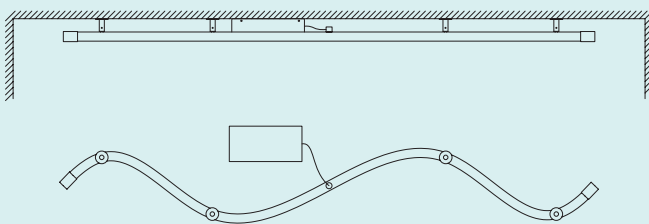

WINNER

LINEA

Linea è un sistema di elementi illuminanti lineari flessibili a led. Realizzati con un'anima in acciaio armonico, Linea può essere tesa tra due pareti, non necessariamente parallele, grazie agli snodi tensori alle estremità del sistema, ma può anche essere installata a soffitto e composta in forme geometriche libere grazie ai supporti che vanno a guidare l'anima interna della lampada. Una copertura in silicone permette una diffusione uniforme della luce generata da due strip led contrapposte con potenza combinata fino a 1900 lumen/metro.

LINEA

Linea es un sistema de elementos lineales flexibles de iluminación con led. Fabricados con un núcleo de acero armónico, Linea se puede tender entre dos paredes, no necesariamente paralelas, gracias a las articulaciones tensoras en los extremos del sistema, pero también se puede instalar en el techo y permite realizar formas geométricas libres gracias a los soportes que guían el núcleo interno de la lámpara. Una cobertura de silicona permite difundir de manera uniforme la luz generada por dos tiras de led contrapuestas que ofrecen una potencia combinada de hasta 1900 lúmenes/metro.

Case F

On-board driver options

Opzioni con driver a bordo
 Optionen mit an der Einheit befindlichem Driver
 Opciones con driver a bordo
 Вариант со встроенным устройством управления

Case G

WALL / CEILING DIMENSIONS

Dimensione parete / soffitto
 Abmessungen wand/decke
 Medidas pared / techo
 Версия стена / потолок

* Power cable: 1,5 m.

Cavo di alimentazione: 1,5 m. / Stromversorgungskabel: 1,5 m. / Cable de alimentación: 1,5 m. / Шнур питания: 1,5 m.