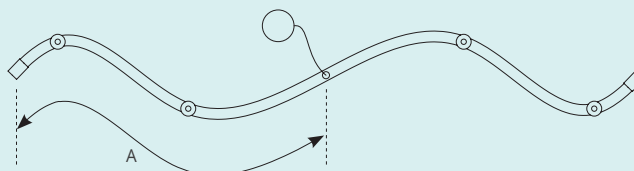

IF YOU NEED THE FOLLOWING TYPES OF INSTALLATIONS PLEASE SHARE WITH US SIZE A WHEN ORDERING

Nei seguenti casi di installazione comunicare la misura A al momento dell'ordine / In den folgenden Installationssituationen bitte bei der Bestellung das Maß A mitteilen / En los siguientes casos de instalación al hacer el pedido es necesario comunicar la medida A / В следующих случаях при размещении заказа следует сообщить размер A