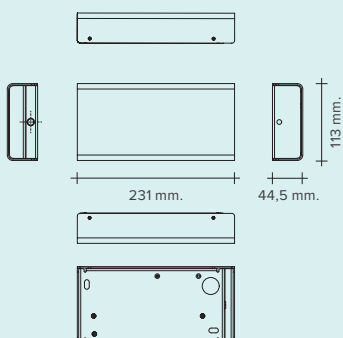

Dimensione parete-parete / terra-soffitto
 Abmessungen wand-wand / boden-decke
 Medida pared-pared / suelo-techo
 Версия от стены до стены / от пола до потолка

* Power cable: 1,2 m.

Cavo di alimentazione: 1,2 m. / Stromversorgungskabel: 1,2 m. / Cable de alimentación: 1,2 m. / Шнур питания: 1,2 m.

1 m.	LED 20W	48V	2700°K / 1700 Lumen	CRI 90	6 m.	LED 120W	48V	2700°K / 10200 Lumen	CRI 90
			3000°K / 1900 Lumen	CRI 90				3000°K / 11400 Lumen	CRI 90
2 m.	LED 40W	48V	2700°K / 3400 Lumen	CRI 90	7 m.	LED 140W	48V	2700°K / 11900 Lumen	CRI 90
			3000°K / 3800 Lumen	CRI 90				3000°K / 13300 Lumen	CRI 90
3 m.	LED 60W	48V	2700°K / 5100 Lumen	CRI 90	8 m.	LED 160W	48V	2700°K / 13600 Lumen	CRI 90
			3000°K / 5700 Lumen	CRI 90				3000°K / 15200 Lumen	CRI 90
4 m.	LED 80W	48V	2700°K / 6800 Lumen	CRI 90	9 m.	LED 180W	48V	2700°K / 15300 Lumen	CRI 90
			3000°K / 7600 Lumen	CRI 90				3000°K / 17100 Lumen	CRI 90
5 m.	LED 100W	48V	2700°K / 8500 Lumen	CRI 90	10 m.	LED 200W	48V	2700°K / 17000 Lumen	CRI 90
			3000°K / 9500 Lumen	CRI 90				3000°K / 19000 Lumen	CRI 90

DRIVER BOX L

xxxx.B3
xxxx.B5
xxxx.B6

DRIVER BOX S

xxxx.B1
xxxx.B2
xxxx.B4

CANOPIE

xxxx.M4

Ø 85

LINEA

Dimensione parete / soffitto
 Abmessungen wand/decke
 Medidas pared / techo
 Версия стена / потолок

* Power cable: 1,5 m.

Cavo di alimentazione: 1,5 m. / Stromversorgungskabel: 1,5 m. / Cable de alimentación: 1,5 m. / Шнур питания: 1,5 m.