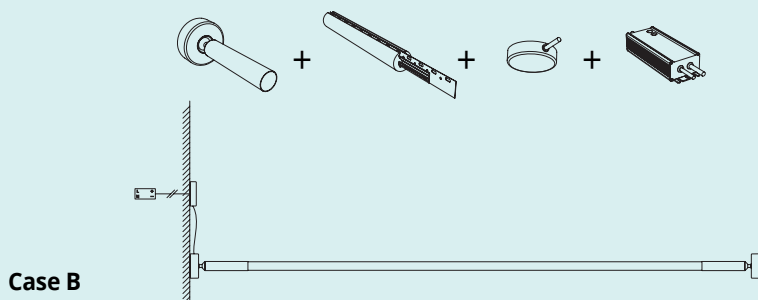

Wall-wall assembly

Installazione parete/parete / Wand/Wand Installation / Instalación pared/pared / Установка от стены до стены

Remote driver options

Opzioni con driver remoto
Optionen mit entfernt liegendem Driver
Opciones con driver remoto
Вариант с удаленным устройством управления

On-board driver options

Opzioni con driver a bordo
Optionen mit an der Einheit befindlichem Driver
Opciones con driver a bordo
Вариант со встроенным устройством управления