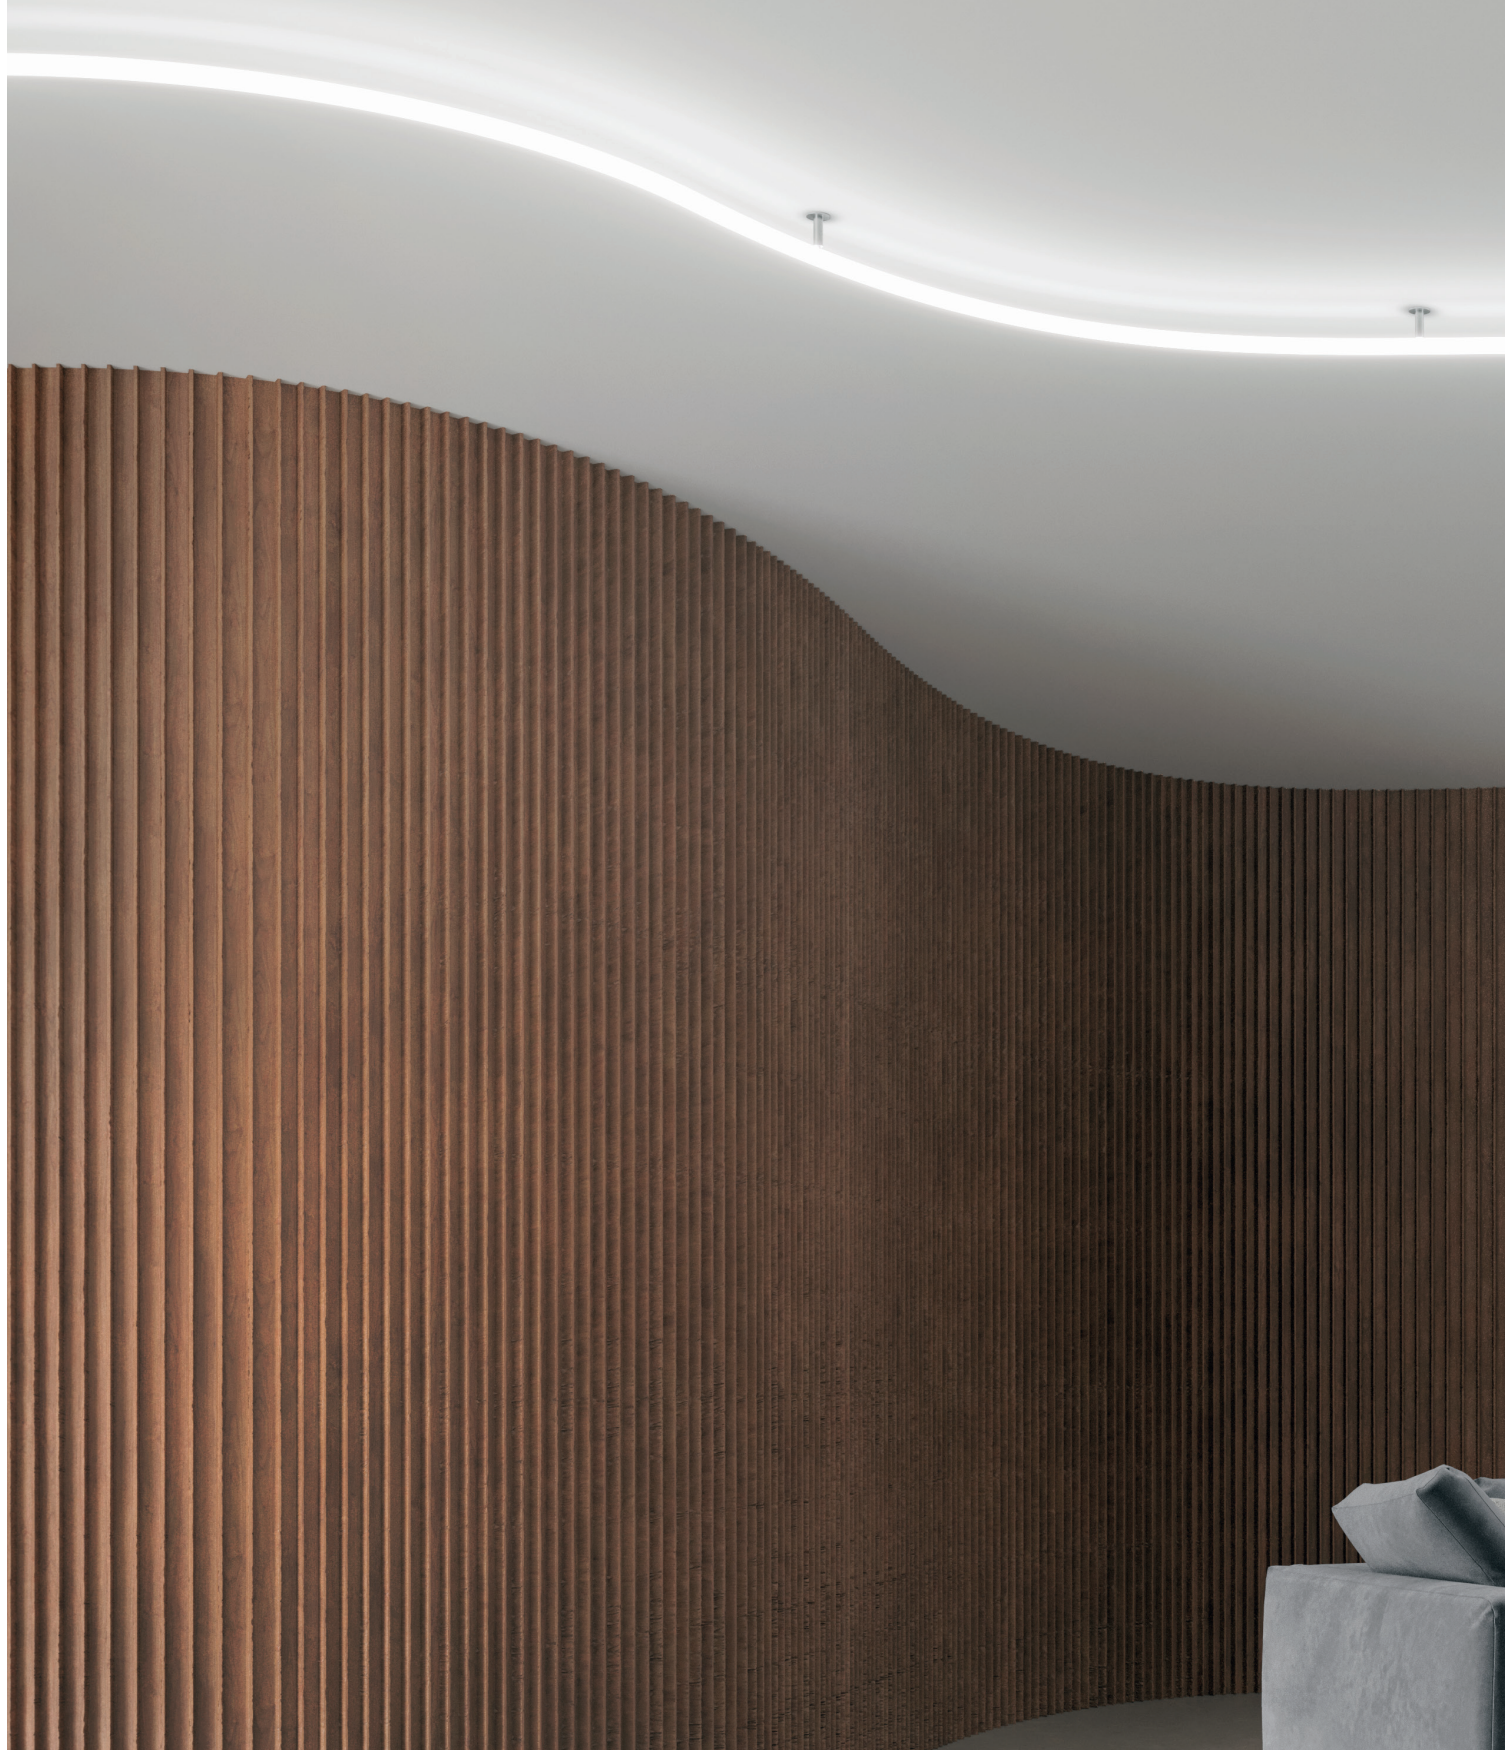

LINEA

SURFACE MOUNTING