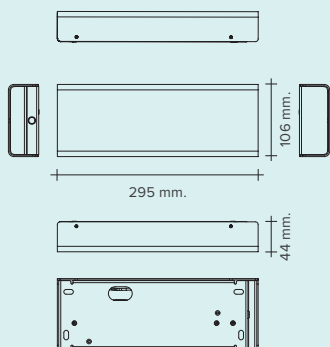

FINISHES / FINITURE / FARBE / ACABADOS / ОТДЕЛКИ

FRAME - CANOPIES - DRIVER BOX

Montatura - Rosoni - Driver Box / Gestell - Baldachin - Driver Box / Estructura - Florones - Driver Box

Отделка - Основания светильника - светодиодные драйверы

- Brushed aluminium / Alluminio spazzolato / Gebürstetes Aluminium / Aluminio cepillado / Крацованный алюминий
- Black / Nero / Schwarz / Negro / Чёрный цвет
- Sand / Sabbia / Sandfarben / Arena / Песочный цвет

DIFFUSER

Diffusore / Diffusorabdeckung / Difusor / Рассеиватель

- White opaline silicone / Silicone bianco opalino / Weiß opalfarben silikon / Silicona blanca opalin / Белый молочный силикон

LIGHT SOURCE / SORGENTE / LICHTQUELLE / FUENTE LUMINOSA / ИСТОЧНИК СВЕТА

1 m.	LED 20W	48V	2700°K / 1700 Lumen	CRI 90	6 m.	LED 120W	48V	2700°K / 10200 Lumen	CRI 90
			3000°K / 1900 Lumen	CRI 90				3000°K / 11400 Lumen	CRI 90
2 m.	LED 40W	48V	2700°K / 3400 Lumen	CRI 90	7 m.	LED 140W	48V	2700°K / 11900 Lumen	CRI 90
			3000°K / 3800 Lumen	CRI 90				3000°K / 13300 Lumen	CRI 90
3 m.	LED 60W	48V	2700°K / 5100 Lumen	CRI 90	8 m.	LED 160W	48V	2700°K / 13600 Lumen	CRI 90
			3000°K / 5700 Lumen	CRI 90				3000°K / 15200 Lumen	CRI 90
4 m.	LED 80W	48V	2700°K / 6800 Lumen	CRI 90	9 m.	LED 180W	48V	2700°K / 15300 Lumen	CRI 90
			3000°K / 7600 Lumen	CRI 90				3000°K / 17100 Lumen	CRI 90
5 m.	LED 100W	48V	2700°K / 8500 Lumen	CRI 90	10 m.	LED 200W	48V	2700°K / 17000 Lumen	CRI 90
			3000°K / 9500 Lumen	CRI 90				3000°K / 19000 Lumen	CRI 90

DRIVER BOX L

xxxx.B3
xxxx.B5
xxxx.B6