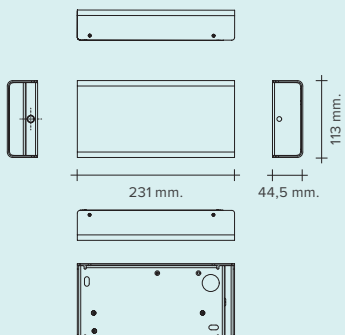

Dimensione parete / soffitto
 Abmessungen wand/decke
 Medidas pared / techo
 Версия стена / потолок

* Power cable: 1,5 m.

Cavo di alimentazione: 1,5 m. / Stromversorgungskabel: 1,5 m. / Cable de alimentación: 1,5 m. / Шнур питания: 1,5 m.

DRIVER BOX L

xxxx.B3
xxxx.B5
xxxx.B6

DRIVER BOX S

xxxx.B1
xxxx.B2
xxxx.B4

CANOPIE

xxxx.M4

Ø 85

LINEA