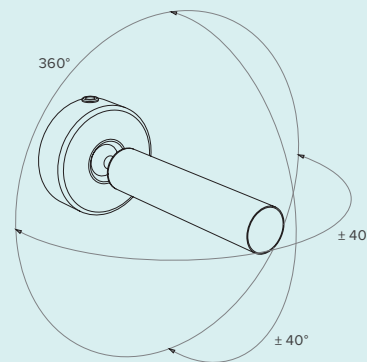

LINEA

System

LED linear lighting system

Sistema di illuminazione lineare a Led

Lineares LED-Beleuchtungssystem

El sistema de iluminación lineal de led

Линейная светодиодная осветительная система