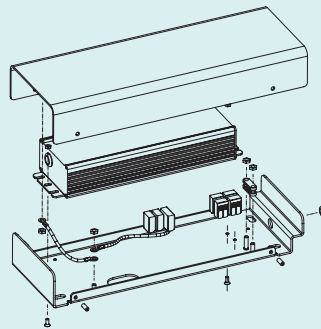

LINEA

System

LED linear lighting system

Sistema di illuminazione lineare a Led

Lineares LED-Beleuchtungssystem

El sistema de iluminación lineal de led

Линейная светодиодная осветительная система

FINISHES / FINITURE / FARBE / ACABADOS / ОТДЕЛКИ

FRAME - CANOPIES - DRIVER BOX

Montatura - Rosoni - Driver Box / Gestell - Baldachin - Driver Box / Estructura - Florones - Driver Box

Отделка - Основания светильника - светодиодные драйверы

- Brushed aluminium / Alluminio spazzolato / Gebürstetes Aluminium / Aluminio cepillado / Крацованный алюминий
- Black / Nero / Schwarz / Negro / Чёрный цвет
- Sand / Sabbia / Sandfarben / Arena / Песочный цвет

DIFFUSER

Diffusore / Diffusorabdeckung / Difusor / Рассеиватель

- White opaline silicone / Silicone bianco opalino / Weiß opalfarben silikon / Silicona blanca opalin / Белый молочный силикон

LIGHT SOURCE / SORGENTE / LICHTQUELLE / FUENTE LUMINOSA / ИСТОЧНИК СВЕТА

S1	LED 24W	48V	2700°K / 2040 Lumen 3000°K / 2280 Lumen	CRI 90 CRI 90
S2	LED 12W	48V	2700°K / 1020 Lumen 3000°K / 1140 Lumen	CRI 90 CRI 90
S3	LED 22W	48V	2700°K / 1870 Lumen 3000°K / 2090 Lumen	CRI 90 CRI 90

DRIVER BOX L

xxxx.B3
xxxx.B5
xxxx.B6