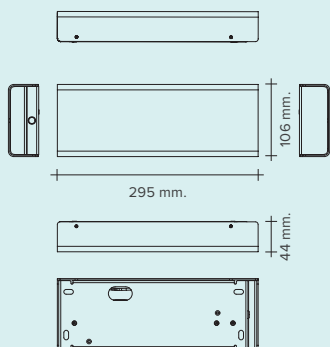

DRIVER BOX L

xxxx.B3
xxxx.B5
xxxx.B6