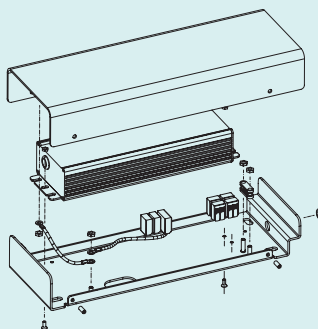

FINISHES / FINITURE / FARBE / ACABADOS / ОТДЕЛКИ

FRAME - CANOPIES - DRIVER BOX

Montatura - Rosoni - Driver Box / Gestell - Baldachin - Driver Box / Estructura - Florones - Driver Box

Отделка - Основания светильника - светодиодные драйверы

- Brushed aluminium / Alluminio spazzolato / Gebürstetes Aluminium / Aluminio cepillado / Крацованный алюминий
- Black / Nero / Schwarz / Negro / Чёрный цвет
- Sand / Sabbia / Sandfarben / Arena / Песочный цвет

DIFFUSER

Diffusore / Diffusorabdeckung / Difusor / Рассеиватель

- White opaline silicone / Silicone bianco opalino / Weiß opalfarben silikon / Silicona blanca opalin / Белый молочный силикон

LIGHT SOURCE / SORGENTE / LICHTQUELLE / FUENTE LUMINOSA / ИСТОЧНИК СВЕТА

1 m.	LED 20W	48V	2700°K / 1700 Lumen	CRI 90	6 m.	LED 120W	48V	2700°K / 10200 Lumen	CRI 90
			3000°K / 1900 Lumen	CRI 90				3000°K / 11400 Lumen	CRI 90
2 m.	LED 40W	48V	2700°K / 3400 Lumen	CRI 90	7 m.	LED 140W	48V	2700°K / 11900 Lumen	CRI 90
			3000°K / 3800 Lumen	CRI 90				3000°K / 13300 Lumen	CRI 90
3 m.	LED 60W	48V	2700°K / 5100 Lumen	CRI 90	8 m.	LED 160W	48V	2700°K / 13600 Lumen	CRI 90
			3000°K / 5700 Lumen	CRI 90				3000°K / 15200 Lumen	CRI 90
4 m.	LED 80W	48V	2700°K / 6800 Lumen	CRI 90	9 m.	LED 180W	48V	2700°K / 15300 Lumen	CRI 90
			3000°K / 7600 Lumen	CRI 90				3000°K / 17100 Lumen	CRI 90
5 m.	LED 100W	48V	2700°K / 8500 Lumen	CRI 90	10 m.	LED 200W	48V	2700°K / 17000 Lumen	CRI 90
			3000°K / 9500 Lumen	CRI 90				3000°K / 19000 Lumen	CRI 90

DRIVER BOX L

xxxx.B3
xxxx.B5
xxxx.B6