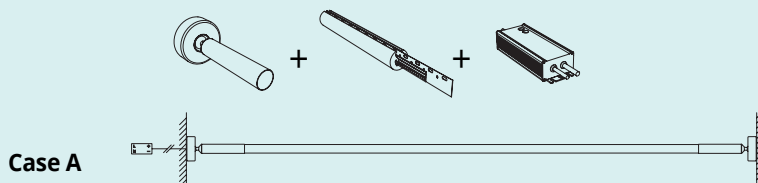

Wall-wall assembly

Installazione parete/parete / Wand/Wand Installation / Instalación pared/pared / Установка от стены до стены

Remote driver options

Opzioni con driver remoto
Optionen mit entfernt liegendem Driver
Opciones con driver remoto
Вариант с удаленным устройством управления

On-board driver options

Opzioni con driver a bordo
Optionen mit an der Einheit befindlichem Driver
Opciones con driver a bordo
Вариант со встроенным устройством управления