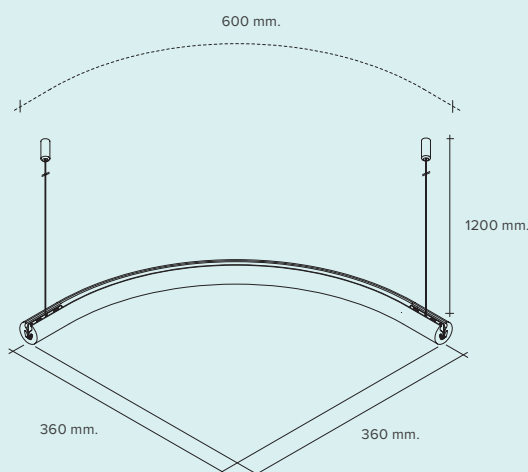

HORIZONTAL SUSPENSION

Suspended installation

Installazione a sospensione / Installation als Hängeleuchte / Instalación de suspensión / Подвесная установка

Horizontal assembly

Montaggio orizzontale

Horizontale Montage

Montaje horizontal

Горизонтальный монтаж

S1

S2

S3

*** Power cable: 2 m. Steel core elements cannot be cut to measure**

Cavo di alimentazione: 2 m. Elementi con anima in acciaio non sezionabili a misura

Stromversorgungskabel: 2 m. Elemente mit Stahlkern, die nicht auf Maß geschnitten werden können