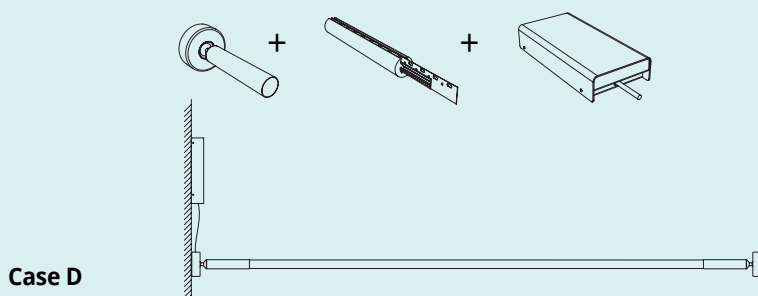

WALL-WALL / FLOOR-CEILING DIMENSIONS

Dimensione parete-parete / terra-soffitto
Abmessungen wand-wand / boden-decke
Medida pared-pared / suelo-techo
Версия от стены до стены / от пола до потолка