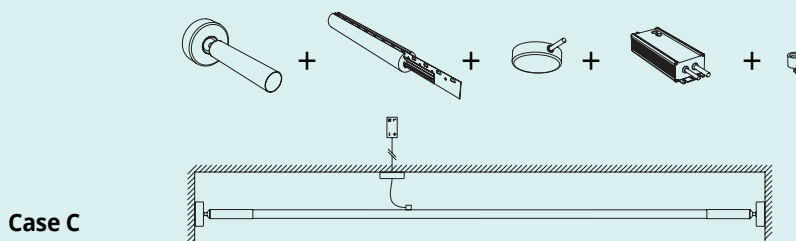

LINEA

Linea es un sistema de elementos lineales flexibles de iluminación con led. Fabricados con un núcleo de acero armónico, Linea se puede tender entre dos paredes, no necesariamente paralelas, gracias a las articulaciones tensoras en los extremos del sistema, pero también se puede instalar en el techo y permite realizar formas geométricas libres gracias a los soportes que guían el núcleo interno de la lámpara. Una cobertura de silicona permite difundir de manera uniforme la luz generada por dos tiras de led contrapuestas que ofrecen una potencia combinada de hasta 1900 lúmenes/metro.

LINEA

Linea - это система гибких светодиодных линейных световых элементов. Реализованная с гармоническим стальным сердечником, Linea может быть натянута между двумя стенами, не обязательно параллельно, благодаря шарнирным растяжкам на концах системы, а также может быть установлена на потолке и составлена в свободной геометрической форме, благодаря системе опор, которые направляют внутренний стержень лампы. Siliconовый кожух позволяет равномерно рассеивать свет, генерируемый двумя противоположными светодиодными полосами с суммарной мощностью до 1900 люмен/метр.

LINEA

WALL-WALL

LINEA WALL-WALL

LINEA

WALL-WALL

LINEA

WALL-WALL

Wall-wall assembly

Installazione parete/parete / Wand/Wand Installation / Instalación pared/pared / Установка от стены до стены

Remote driver options

Opzioni con driver remoto
 Optionen mit entfernt liegendem Driver
 Opciones con driver remoto
 Вариант с удаленным устройством управления