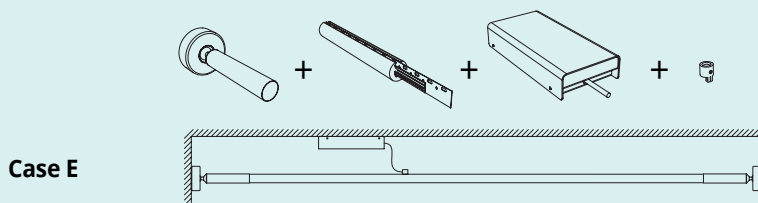

WALL-WALL / FLOOR-CEILING DIMENSIONS

Dimensione parete-parete / terra-soffitto
Abmessungen wand-wand / boden-decke
Medida pared-pared / suelo-techo
Версия от стены до стены / от пола до потолка