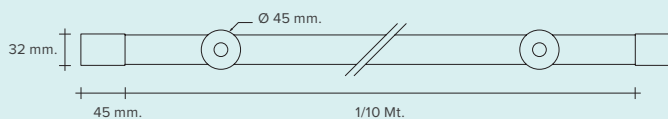

Dimensione parete / soffitto
 Abmessungen wand/decke
 Medidas pared / techo
 Версия стена / потолок

* Power cable: 1,5 m.

Cavo di alimentazione: 1,5 m. / Stromversorgungskabel: 1,5 m. / Cable de alimentación: 1,5 m. / Шнур питания: 1,5 m.