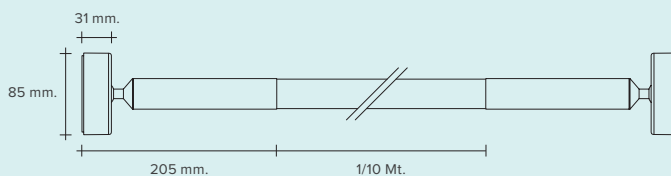

LINEA

Linea es un sistema de elementos lineales flexibles de iluminación con led. Fabricados con un núcleo de acero armónico, Linea se puede tender entre dos paredes, no necesariamente paralelas, gracias a las articulaciones tensoras en los extremos del sistema, pero también se puede instalar en el techo y permite realizar formas geométricas libres gracias a los soportes que guían el núcleo interno de la lámpara. Una cobertura de silicona permite difundir de manera uniforme la luz generada por dos tiras de led contrapuestas que ofrecen una potencia combinada de hasta 1900 lúmenes/metro.

LINEA

Linea - это система гибких светодиодных линейных световых элементов. Реализованная с гармоническим стальным сердечником, Linea может быть натянута между двумя стенами, не обязательно параллельно, благодаря шарнирным растяжкам на концах системы, а также может быть установлена на потолке и составлена в свободной геометрической форме, благодаря системе опор, которые направляют внутренний стержень лампы. Siliconовый кожух позволяет равномерно рассеивать свет, генерируемый двумя противоположными светодиодными полосами с суммарной мощностью до 1900 люмен/метр.

Dimensione parete-parete / terra-soffitto
 Abmessungen wand-wand / boden-decke
 Medida pared-pared / suelo-techo
 Версия от стены до стены / от пола до потолка

* Power cable: 1,2 m.

Cavo di alimentazione: 1,2 m. / Stromversorgungskabel: 1,2 m. / Cable de alimentación: 1,2 m. / Шнур питания: 1,2 m.