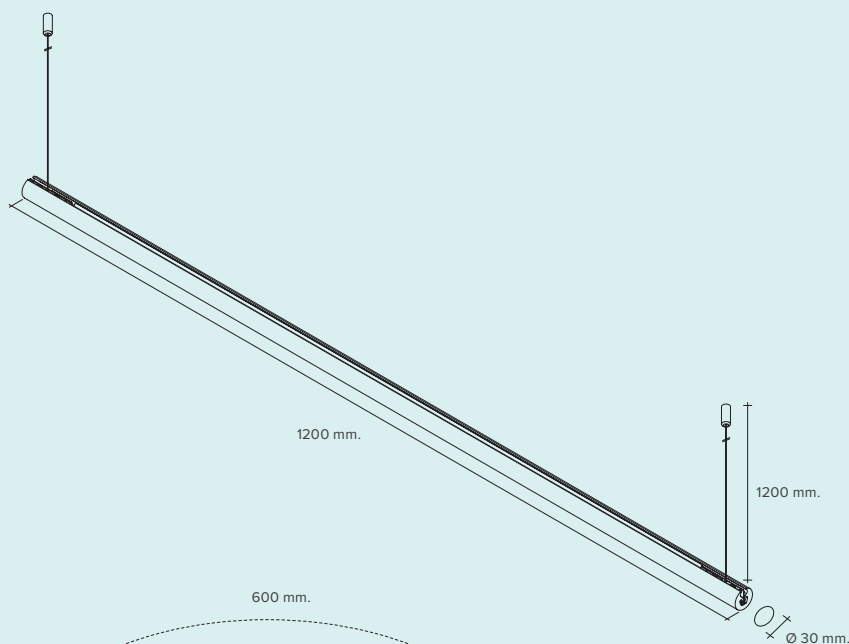

HORIZONTAL SUSPENSION

Suspended installation

Installazione a sospensione / Installation als Hängeleuchte / Instalación de suspensión / Подвесная установка

Horizontal assembly

Montaggio orizzontale

Horizontale Montage

Montaje horizontal

Горизонтальный монтаж

S1

S2

S3

*** Power cable: 2 m. Steel core elements cannot be cut to measure**

Cavo di alimentazione: 2 m. Elementi con anima in acciaio non sezionabili a misura

Stromversorgungskabel: 2 m. Elemente mit Stahlkern, die nicht auf Maß geschnitten werden können