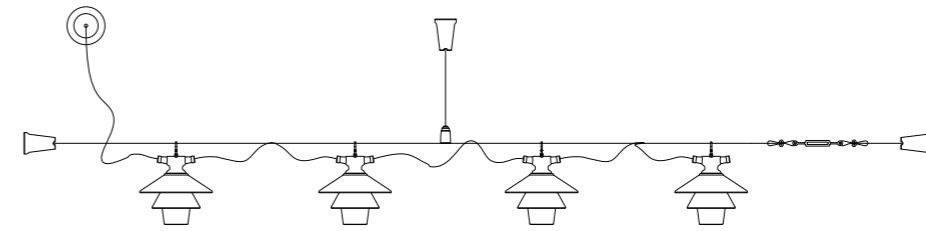

Battersea sistema

Articoli / Articles

			
ARTICLE 950C	ARTICLE 951C	ARTICLE 952C	ARTICLE 954/22C
DIMENSIONS Ø 65 h 125 1,5 mt cable	DIMENSIONS Ø 75 h 155 1,5 mt cable	DIMENSIONS Ø 160 h 160 1,5 mt cable	DIMENSIONS Ø 110 h 220 1,5 mt cable
POWER 1 x E27 max 42W	POWER 1 x GU10 max 50W	POWER 1 x E27 max 42W 1 x GU10 max 50W	POWER 1 x E27 max 42W 1 x GU10 max 50W

esempio / example

componenti / components

- 1 x 967 
- 1 x 957 
- 1 x 966  (opzionale / optional)
- 4 x 952C 

		ARTICLE 967
ARTICLE 966		DIMENSIONS Ø 75 inc. 6 mt steel cable
DIMENSIONS Ø 75 inc. 1.5 mt steel cable		ARTICLE 968
		DIMENSIONS Ø 75 h 260 inc. 6 mt steel cable
		ARTICLE 969
		DIMENSIONS Ø 75 h 260 inc. 6 mt steel cable